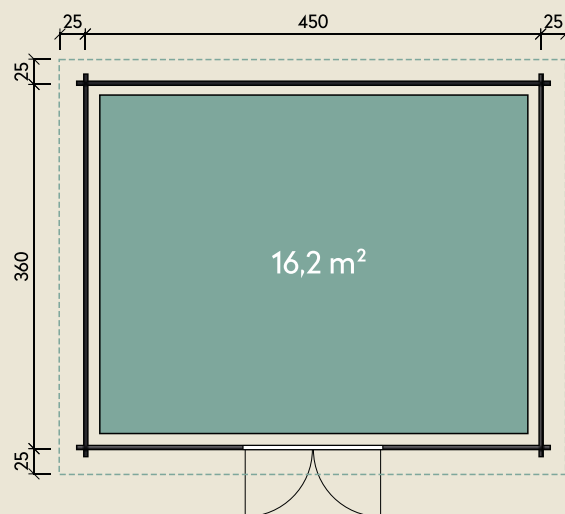

Mehr Produkte finden Sie
in unserem Katalog!

Art.-Nr. 871 630

DIMENSIONEN

	Bohlenstärke	70 mm
	Innenmaß	436 x 346 cm
	Sockelmaß	450 x 360 cm
	Gesamtmaß	500 x 410 cm
	Grundfläche	16,2 m ²
	Rauminhalt	36,6 m ³
	Seitenwandhöhe v/h	241/228 cm
	Dachüberstand umlaufend	25 cm
	Dachneigung	2 °
	Dachfläche	20,5 m ²
	Dachbretter inkl. Dachpappe	20 mm
	Fußboden	28 mm

TÜREN & FENSTER

	Doppeltür (ISO)	145 x 195 cm
	2 Einzelfenster zum Öffnen (ISO)	46 x 159 cm

VERPACKUNG

	Paketmaß	
	Paket 1	610 x 120 x 89 cm
	Gesamtgewicht	1.750 kg

ZUBEHÖR

5 Rollen Dichtungsbahnen
Dachrinne
Alu bis 600 cm
mit 1 Fallrohr

Malmö 70-D XL

70 mm | 450 x 360 cm | 16,2 m²

5 JAHRE
GARANTIE

Die UVP-Preise finden Sie in der Preisliste oder unter:
www.finnhaus.de/downloads.php

Alle Preise sind empfohlene Verkaufspreise inklusive der gesetzlichen MwSt.
Weitere Informationen finden Sie unter: www.finnhaus.de oder im aktuellen Katalog.
Technische Änderungen, Druckfehler und Irrtümer vorbehalten.