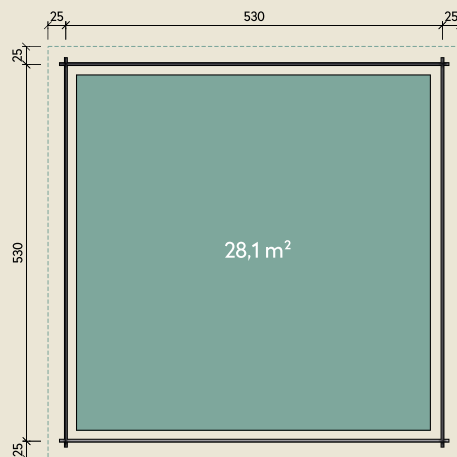

#### DIMENSIONEN

	Bohlenstärke	70 mm
	Innenmaß	516 x 516 cm
	Sockelmaß	530 x 530 cm
	Gesamtmaß	580 x 580 cm
	Grundfläche	28,1 m <sup>2</sup>
	Rauminhalt	60,5 m <sup>3</sup>
	Seitenwandhöhe v/h	228/215 cm
	Dachüberstand umlaufend	25 cm
	Dachneigung	1,4 °
	Dachfläche	33,6 m <sup>2</sup>
	Dachbretter inkl. Dachpappe	20 mm
	Fußboden	28 mm

#### TÜREN & FENSTER

	Doppeltür (ISO)	145 x 187 cm
	2 Einzelfenster zum Öffnen (ISO)	46 x 159 cm

# Malmö 70-G

70 mm | 530 x 530 cm | 28,1 m<sup>2</sup>

**5** JAHRE  
GARANTIE

Durch Kunden farblich behandelt.

Die UVP-Preise finden Sie in der Preisliste oder unter:  
[www.finnhaus.de/downloads.php](http://www.finnhaus.de/downloads.php)