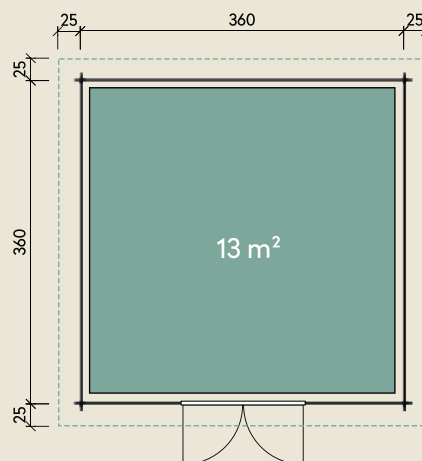

#### DIMENSIONEN

	Bohlenstärke	70 mm
	Innenmaß	346 x 346 cm
	Sockelmaß	360 x 360 cm
	Gesamtmaß	410 x 410 cm
	Grundfläche	13 m <sup>2</sup>
	Rauminhalt	27,5 m <sup>3</sup>
	Seitenwandhöhe v/h	228/215 cm
	Dachüberstand umlaufend	25 cm
	Dachneigung	2 °
	Dachfläche	16,8 m <sup>2</sup>
	Dachbretter inkl. Dachpappe	20 mm
	Fußboden	28 mm

#### TÜREN & FENSTER

	Doppeltür (ISO)	145 x 187 cm
	2 Einzelfenster zum Öffnen (ISO)	46 x 159 cm

# Malmö 70-B

70 mm | 360 x 360 cm | 13 m<sup>2</sup>

**5** JAHRE  
GARANTIE

Durch Kunden farblich behandelt.

Die UVP-Preise finden Sie in der Preisliste oder unter:  
[www.finnhaus.de/downloads.php](http://www.finnhaus.de/downloads.php)