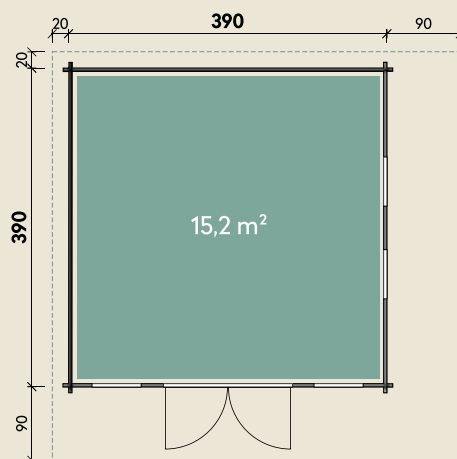

Mehr Produkte finden Sie
in unserem Katalog!

Art.-Nr. 871 480

DIMENSIONEN

	Bohlenstärke	70 mm
	Innenmaß	486 x 486 cm
	Sockelmaß	500 x 500 cm
	Gesamtmaß	610 x 610 cm
	Grundfläche	25 m ²
	Rauminhalt	66,5 m ³
	Seitenwandhöhe v/h	280/267 cm
	Dachüberstand vorne/seitlich/hinten	90/ 20/ 20 cm
	Dachneigung	1 °
	Dachfläche	37,2 m ²
	Dachbretter inkl. Dachpappe	20 mm
	Fußboden	28 mm

TÜREN & FENSTER

	Doppeltür (ISO)	145 x 195 cm
	4 Einzel Fenster zum Öffnen (ISO)	46 x 159 cm

VERPACKUNG

	Paketmaß	Auf Anfrage
	Gesamtgewicht	Auf Anfrage

ZUBEHÖR

9 Rollen Dichtungsbahnen
Dachrinne
Kunststoff 404Ax
Alu bis 600 cm mit
1 Fallrohr

Aalborg 70-F XL

70 mm | 500 x 500 cm | 25 m²

Mit extra
hoher Tür!

Die UVP-Preise finden Sie in der Preisliste oder unter:
www.finnhaus.de/downloads.php

Alle Preise sind empfohlene Verkaufspreise inklusive der gesetzlichen MwSt.
Weitere Informationen finden Sie unter: www.finnhaus.de oder im aktuellen Katalog.
Technische Änderungen, Druckfehler und Irrtümer vorbehalten.