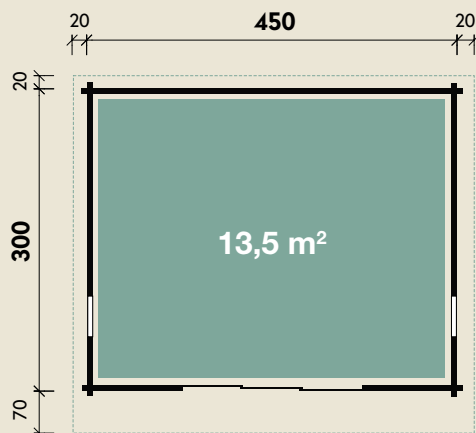

#### DIMENSIONEN

	Bohlenstärke	70 mm
	Innenmaß	436 x 346 cm
	Sockelmaß	450 x 360 cm
	Gesamtmaß	490 x 450 cm
	Grundfläche	16,2 m <sup>2</sup>
	Rauminhalt	36,8 m <sup>3</sup>
	Seitenwandhöhe v/h	256/215 cm
	Dachüberstand vorne/seitlich/hinten	70/ 20/ 20 cm
	Dachneigung	6 °
	Dachfläche	22,1 m <sup>2</sup>
	Dachbretter inkl. Dachpappe	20 mm
	Fußboden	28 mm

#### TÜREN & FENSTER

	Schiebetür (Sicherheitsglas)	300 x 210 cm
	2 Einzelfenster, Einhand-/Dreh-/ Kipp (ISO)	46 x 159 cm

#### VERPACKUNG

	Paketmaß	
	Paket 1	610 x 120 x 89 cm
	Paket 2	210 x 120 x 20 cm
	Gesamtgewicht	2.080 kg

# Trondheim 70-D XL ST rechts/links

70 mm | 450 x 360 cm | 16,2 m<sup>2</sup> | Spiegeln: nicht möglich

**5** JAHRE  
GARANTIE

Mit extra  
hoher Tür!

Die UVP-Preise finden Sie in der Preisliste oder unter:  
[www.finnhaus.de/downloads.php](http://www.finnhaus.de/downloads.php)