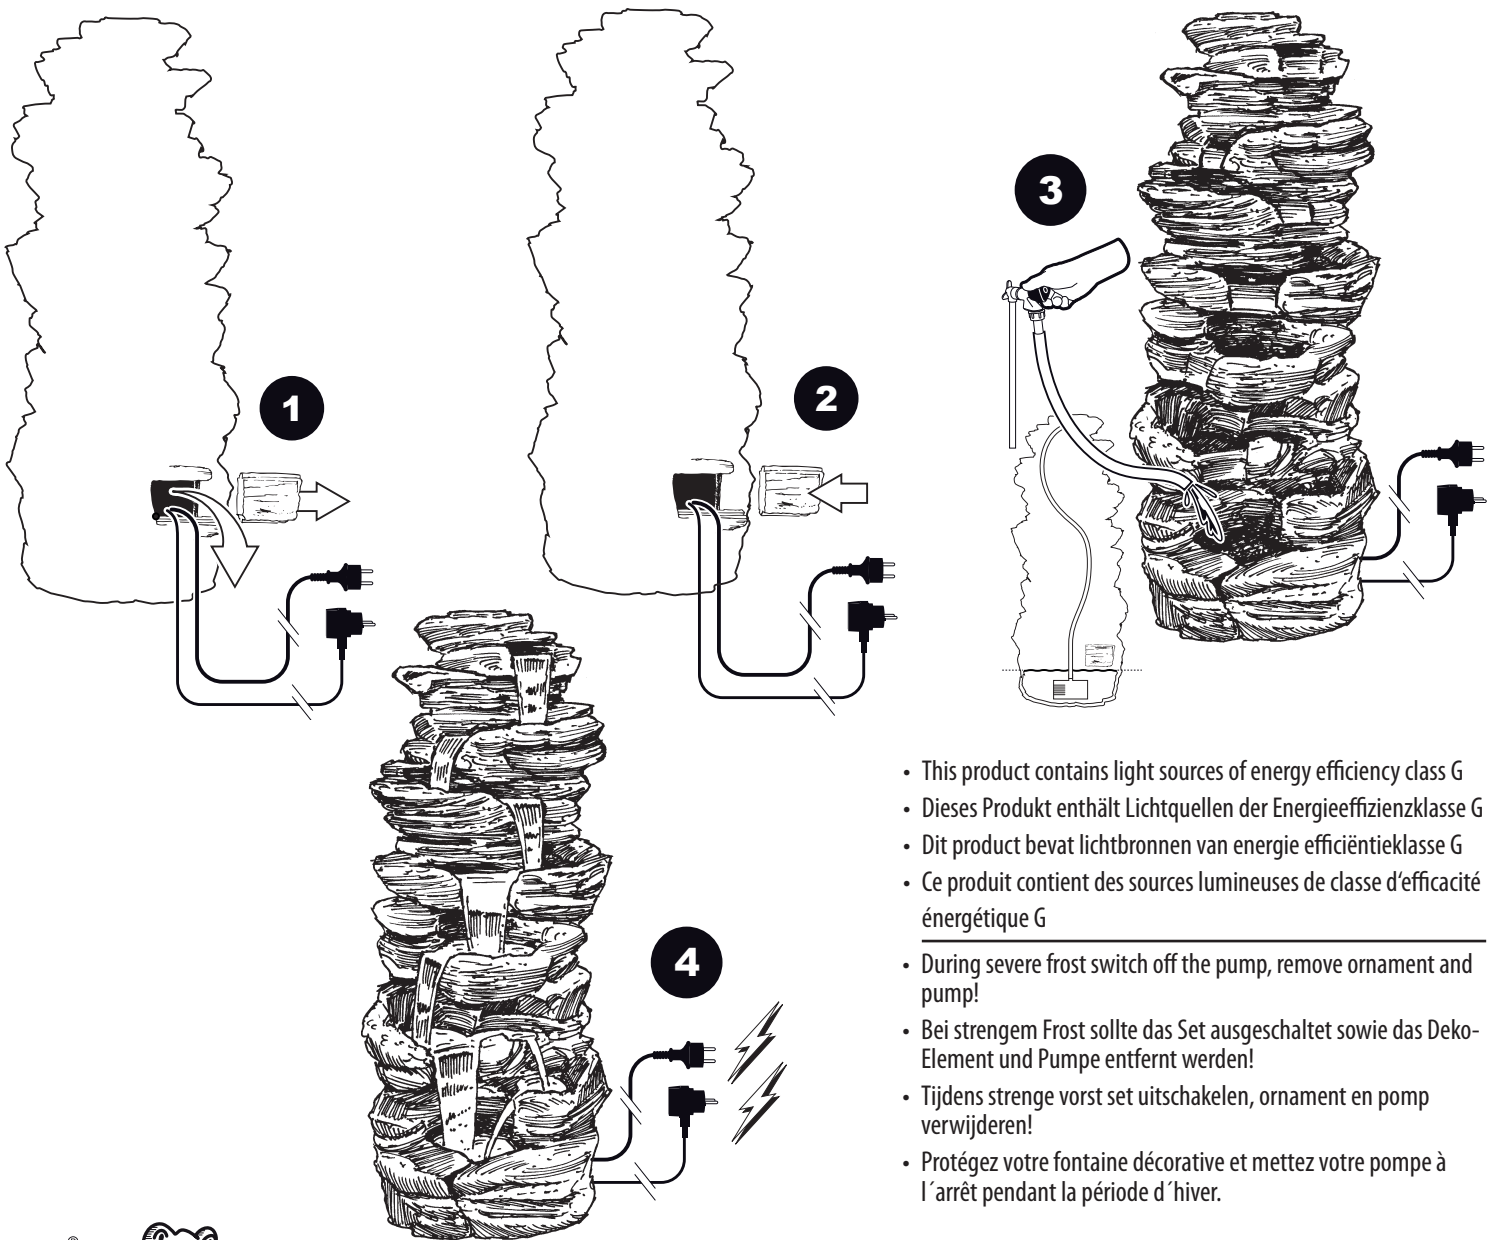

~ Corte ~

Contents / Inhalt / Contenu / Inhoud:

- This product contains light sources of energy efficiency class G
 - Dieses Produkt enthält Lichtquellen der Energieeffizienzklasse G
 - Dit product bevat lichtbronnen van energie efficiëntieklasse G
 - Ce produit contient des sources lumineuses de classe d'efficacité énergétique G
-
- During severe frost switch off the pump, remove ornament and pump!
 - Bei strengem Frost sollte das Set ausgeschaltet sowie das Deko-Element und Pumpe entfernt werden!
 - Tijdens strenge vorst set uitschakelen, ornament en pomp verwijderen!
 - Protégez votre fontaine décorative et mettez votre pompe à l'arrêt pendant la période d'hiver.