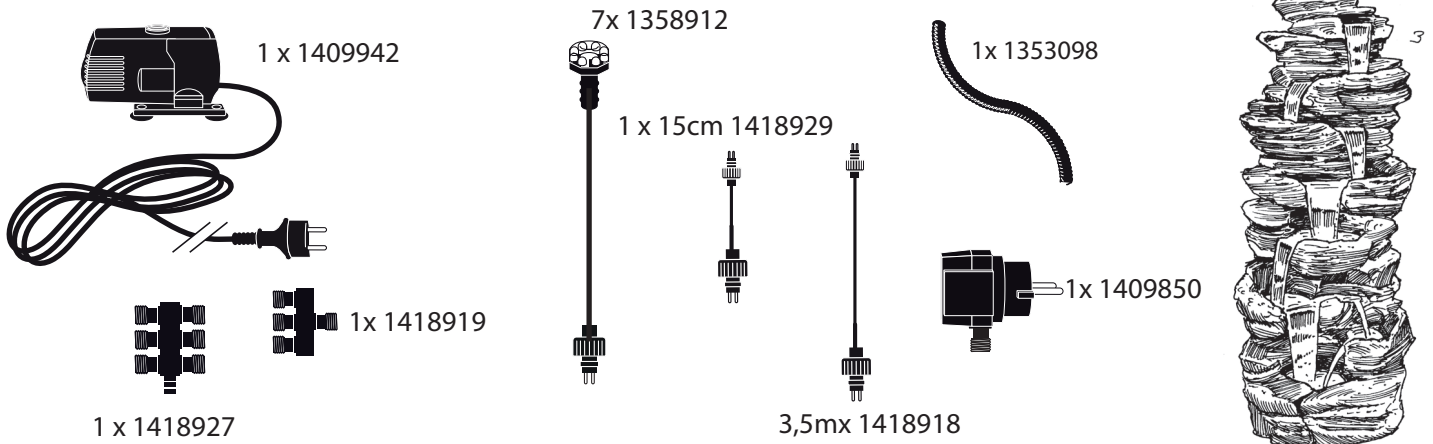

~ Corte ~

Contents / Inhalt / Contenu / Inhoud:

- This product contains light sources of energy efficiency class G
 - Dieses Produkt enthält Lichtquellen der Energieeffizienzklasse G
 - Dit product bevat lichtbronnen van energie efficiëntieklasse G
 - Ce produit contient des sources lumineuses de classe d'efficacité énergétique G
-
- During severe frost switch off the pump, remove ornament and pump!
 - Bei strengem Frost sollte das Set ausgeschaltet sowie das Deko-Element und Pumpe entfernt werden!
 - Tijdens strenge vorst set uitschakelen, ornament en pomp verwijderen!
 - Protégez votre fontaine décorative et mettez votre pompe à l'arrêt pendant la période d'hiver.