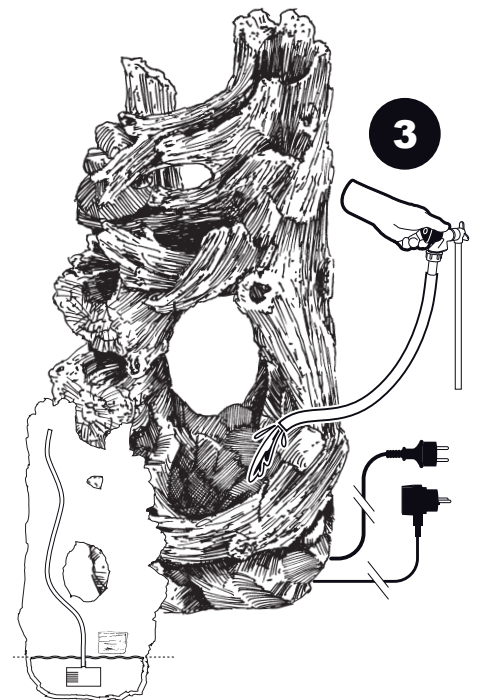

~ Kalloni ~

Contents / Inhalt / Contenu / Inhoud:

1 x 1351305

1 x 1418927

6x 1358912

3,5m 1418918

1x 1353098

1x 1409850

1

2

3

4

- This product contains light sources of energy efficiency class G
 - Dieses Produkt enthält Lichtquellen der Energieeffizienzklasse G
 - Dit product bevat lichtbronnen van energie efficiëntieklasse G
 - Ce produit contient des sources lumineuses de classe d'efficacité énergétique G
-
- During severe frost switch off the pump, remove ornament and pump!
 - Bei strengem Frost sollte das Set ausgeschaltet sowie das Deko-Element und Pumpe entfernt werden!
 - Tijdens strenge vorst set uitschakelen, ornament en pomp verwijderen!
 - Protégez votre fontaine décorative et mettez votre pompe à l'arrêt pendant la période d'hiver.