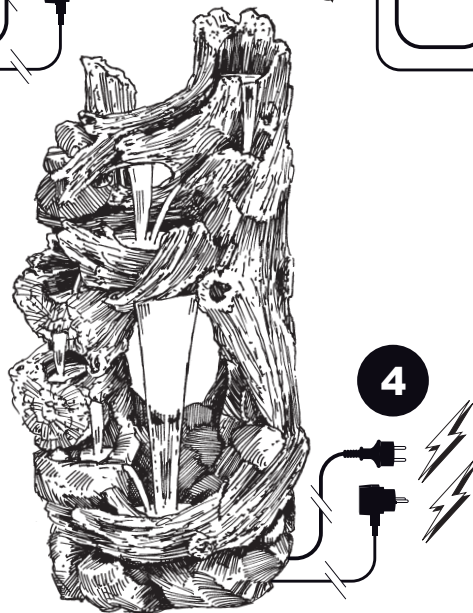

~ Kalloni ~

Contents / Inhalt / Contenu / Inhoud:

1 x 1351305

1 x 1418927

6x 1358912

3,5m 1418918

1x 1353098

1x 1409850

1

2

3

4

- This product contains light sources of energy efficiency class G
 - Dieses Produkt enthält Lichtquellen der Energieeffizienzklasse G
 - Dit product bevat lichtbronnen van energie efficiëntieklasse G
 - Ce produit contient des sources lumineuses de classe d'efficacité énergétique G
-
- During severe frost switch off the pump, remove ornament and pump!
 - Bei strengem Frost sollte das Set ausgeschaltet sowie das Deko-Element und Pumpe entfernt werden!
 - Tijdens strenge vorst set uitschakelen, ornament en pomp verwijderen!
 - Protégez votre fontaine décorative et mettez votre pompe à l'arrêt pendant la période d'hiver.