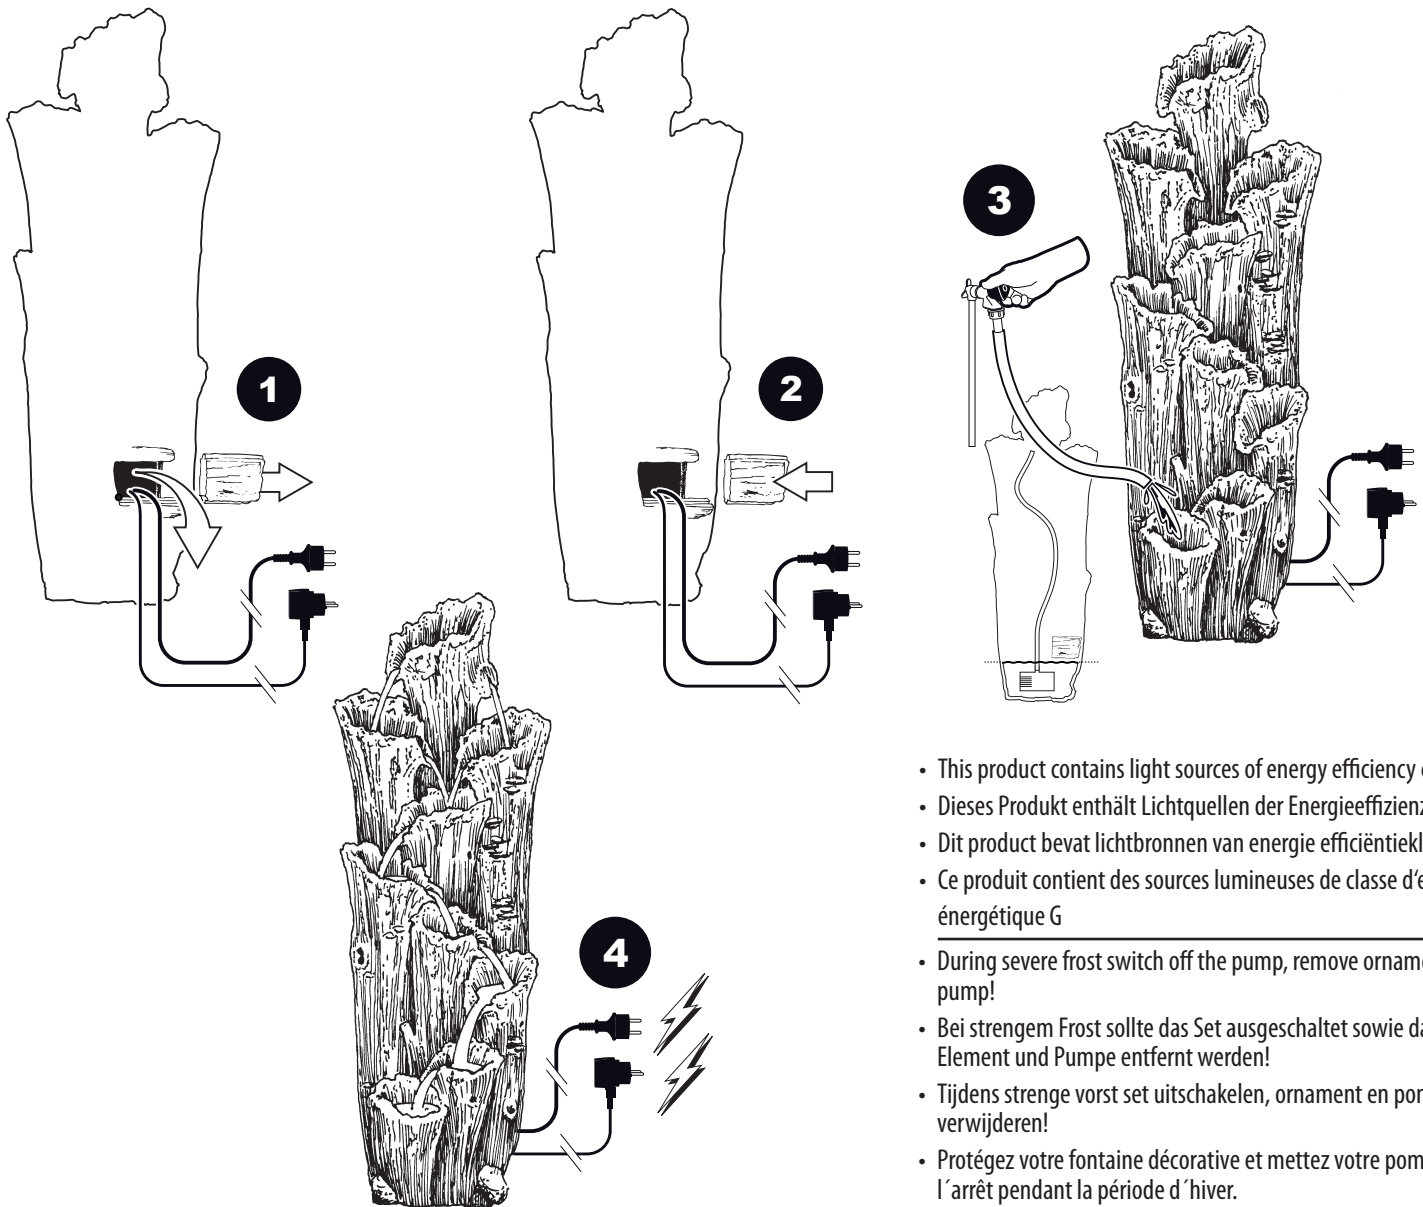

~ Tiros ~

Contents / Inhalt / Contenu / Inhoud:

- This product contains light sources of energy efficiency class G
 - Dieses Produkt enthält Lichtquellen der Energieeffizienzklasse G
 - Dit product bevat lichtbronnen van energie efficiëntieklasse G
 - Ce produit contient des sources lumineuses de classe d'efficacité énergétique G
-
- During severe frost switch off the pump, remove ornament and pump!
 - Bei strengem Frost sollte das Set ausgeschaltet sowie das Deko-Element und Pumpe entfernt werden!
 - Tijdens strenge vorst set uitschakelen, ornament en pomp verwijderen!
 - Protégez votre fontaine décorative et mettez votre pompe à l'arrêt pendant la période d'hiver.