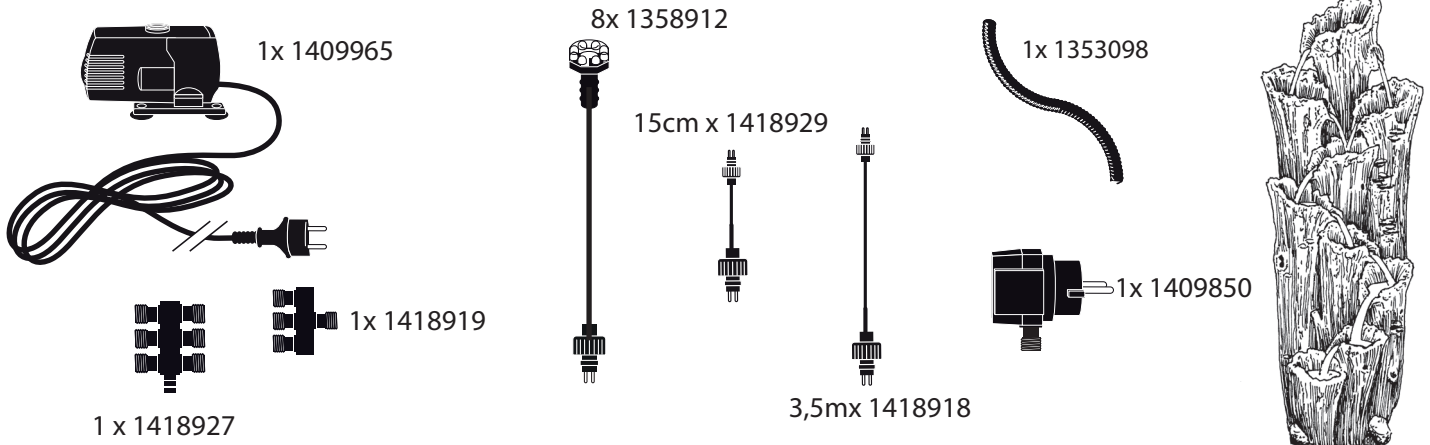

~ Tiros ~

Contents / Inhalt / Contenu / Inhoud:

- This product contains light sources of energy efficiency class G
 - Dieses Produkt enthält Lichtquellen der Energieeffizienzklasse G
 - Dit product bevat lichtbronnen van energie efficiëntieklasse G
 - Ce produit contient des sources lumineuses de classe d'efficacité énergétique G
-
- During severe frost switch off the pump, remove ornament and pump!
 - Bei strengem Frost sollte das Set ausgeschaltet sowie das Deko-Element und Pumpe entfernt werden!
 - Tijdens strenge vorst set uitschakelen, ornament en pomp verwijderen!
 - Protégez votre fontaine décorative et mettez votre pompe à l'arrêt pendant la période d'hiver.