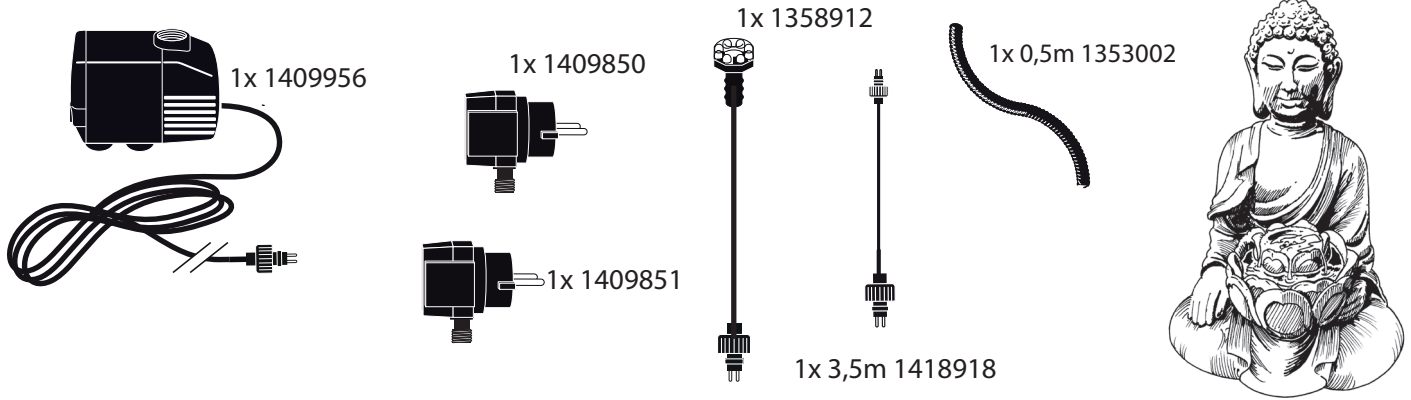

~ Sungai ~

Contents / Inhalt / Contenu / Inhoud:

~ Sungai ~

- During severe frost switch off the pump, remove ornament and pump!
- Bei strengem Frost sollte das Set ausgeschaltet sowie das Deko-Element und Pumpe entfernt werden!
- Tijdens strenge vorst set uitschakelen, ornament en pomp verwijderen!
- Protégez votre fontaine décorative et mettez votre pompe à l'arrêt pendant la période d'hiver.