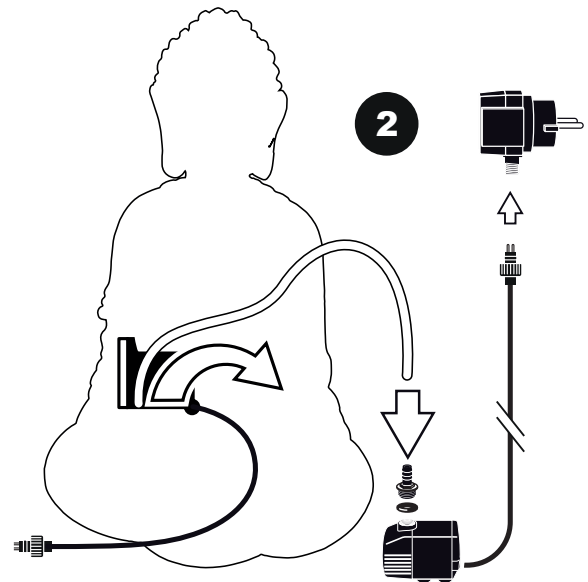

~ Sungai ~

Contents / Inhalt / Contenu / Inhoud:

~ Sungai ~

- During severe frost switch off the pump, remove ornament and pump!
- Bei strengem Frost sollte das Set ausgeschaltet sowie das Deko-Element und Pumpe entfernt werden!
- Tijdens strenge vorst set uitschakelen, ornament en pomp verwijderen!
- Protégez votre fontaine décorative et mettez votre pompe à l'arrêt pendant la période d'hiver.