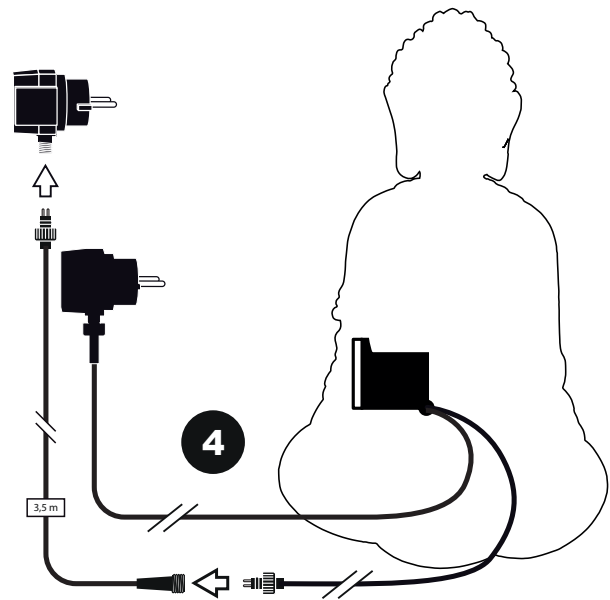

~ Sungai ~

Contents / Inhalt / Contenu / Inhoud:

~ Sungai ~

- During severe frost switch off the pump, remove ornament and pump!
- Bei strengem Frost sollte das Set ausgeschaltet sowie das Deko-Element und Pumpe entfernt werden!
- Tijdens strenge vorst set uitschakelen, ornament en pomp verwijderen!
- Protégez votre fontaine décorative et mettez votre pompe à l'arrêt pendant la période d'hiver.