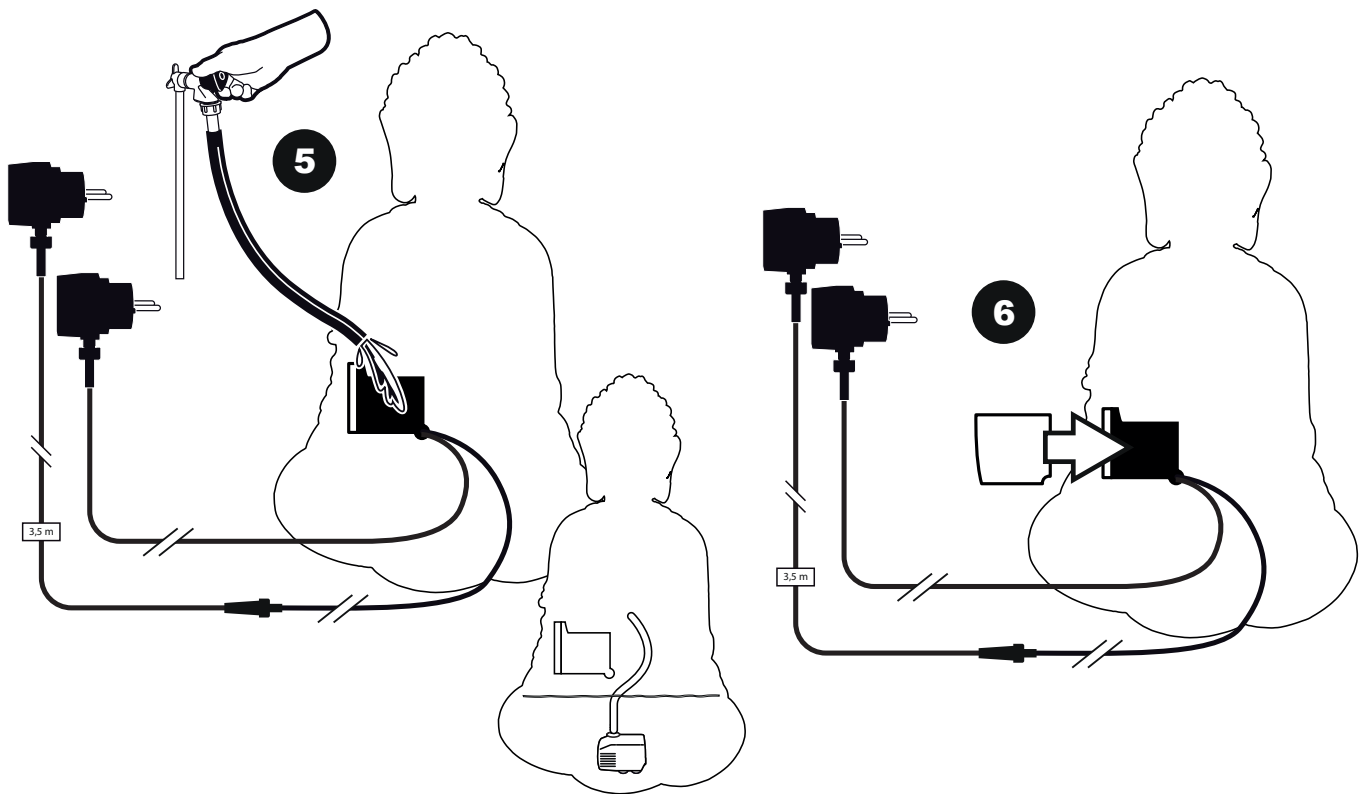

~ Sungai ~

Contents / Inhalt / Contenu / Inhoud:

~ Sungai ~

- During severe frost switch off the pump, remove ornament and pump!
- Bei strengem Frost sollte das Set ausgeschaltet sowie das Deko-Element und Pumpe entfernt werden!
- Tijdens strenge vorst set uitschakelen, ornament en pomp verwijderen!
- Protégez votre fontaine décorative et mettez votre pompe à l'arrêt pendant la période d'hiver.