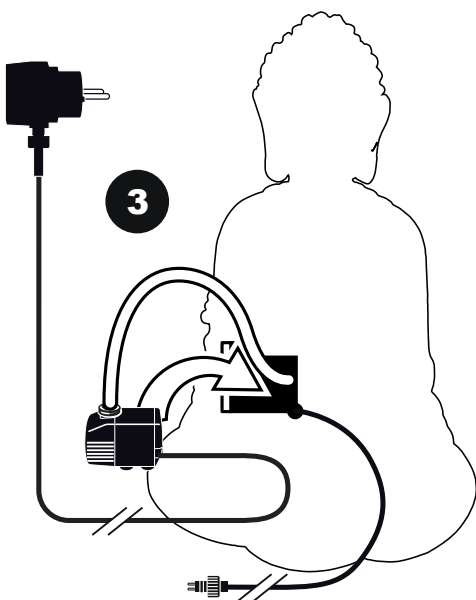

~ Sungai ~

Contents / Inhalt / Contenu / Inhoud:

~ Sungai ~

- During severe frost switch off the pump, remove ornament and pump!
- Bei strengem Frost sollte das Set ausgeschaltet sowie das Deko-Element und Pumpe entfernt werden!
- Tijdens strenge vorst set uitschakelen, ornament en pomp verwijderen!
- Protégez votre fontaine décorative et mettez votre pompe à l'arrêt pendant la période d'hiver.