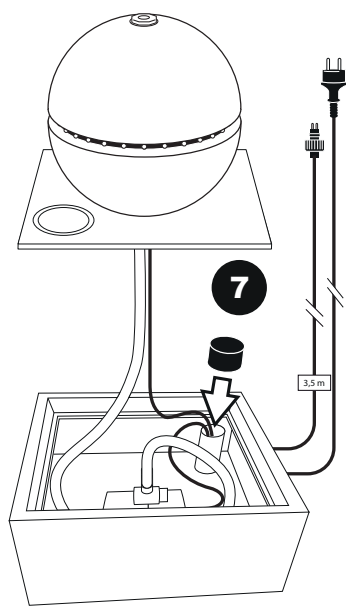

~ Tripoli ~

NOT INCLUDED

- This product contains light sources of energy efficiency class G
- Dieses Produkt enthält Lichtquellen der Energieeffizienzklasse G
- Dit product bevat lichtbronnen van energie-efficiëntieklasse G
- Ce produit contient des sources lumineuses de classe d'efficacité énergétique G

- During severe frost switch off the pump, remove ornament and pump!
- Bei strengem Frost sollte das Set ausgeschaltet sowie das Deko-Element und Pumpe entfernt werden!
- Tijdens strenge vorst set uitschakelen, ornament en pomp verwijderen!
- Protégez votre fontaine décorative et mettez votre pompe à l'arrêt pendant la période d'hiver.