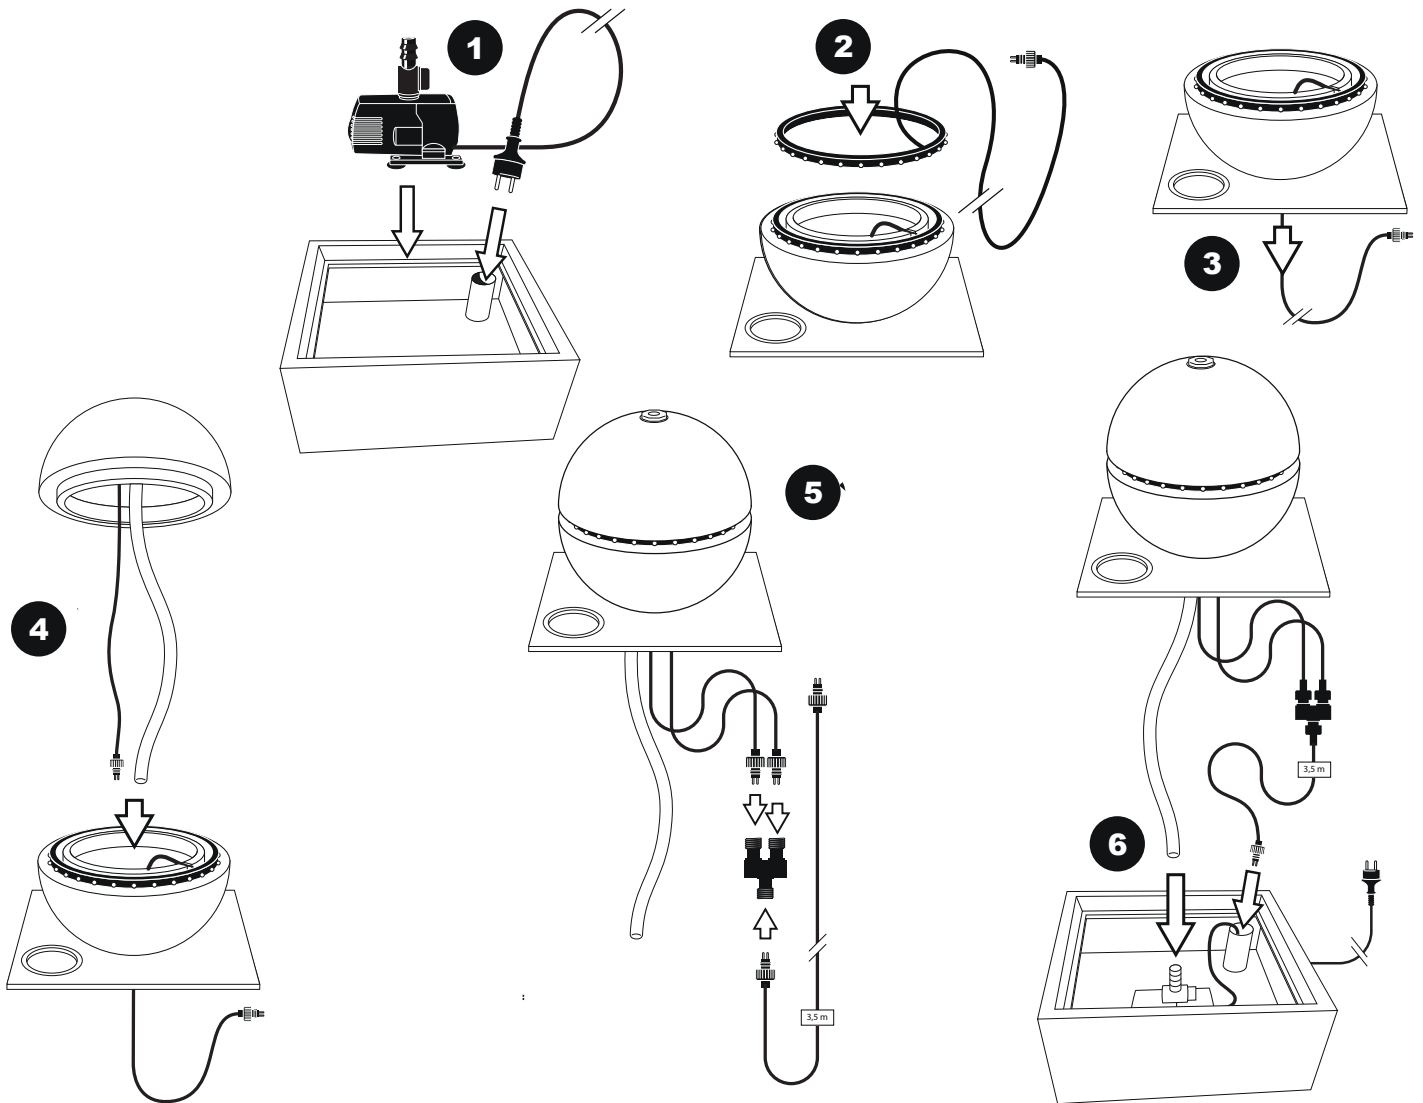

~ Tripoli ~

Contents / Inhalt / Contenu / Inhoud:

~ Tripoli ~

NOT INCLUDED

- This product contains light sources of energy efficiency class G
- Dieses Produkt enthält Lichtquellen der Energieeffizienzklasse G
- Dit product bevat lichtbronnen van energie-efficiëntieklasse G
- Ce produit contient des sources lumineuses de classe d'efficacité énergétique G

- During severe frost switch off the pump, remove ornament and pump!
- Bei strengem Frost sollte das Set ausgeschaltet sowie das Deko-Element und Pumpe entfernt werden!
- Tijdens strenge vorst set uitschakelen, ornament en pomp verwijderen!
- Protégez votre fontaine décorative et mettez votre pompe à l'arrêt pendant la période d'hiver.