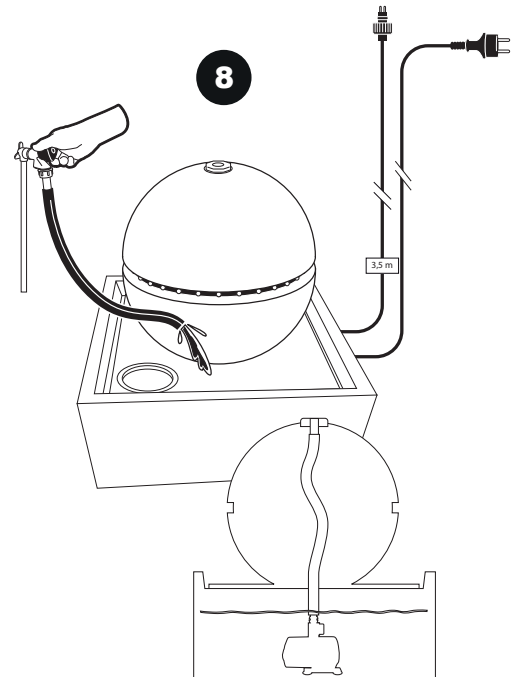

~ Tripoli ~

Contents / Inhalt / Contenu / Inhoud:

~ Tripoli ~

NOT INCLUDED

- This product contains light sources of energy efficiency class G
- Dieses Produkt enthält Lichtquellen der Energieeffizienzklasse G
- Dit product bevat lichtbronnen van energie-efficiëntieklasse G
- Ce produit contient des sources lumineuses de classe d'efficacité énergétique G

- During severe frost switch off the pump, remove ornament and pump!
- Bei strengem Frost sollte das Set ausgeschaltet sowie das Deko-Element und Pumpe entfernt werden!
- Tijdens strenge vorst set uitschakelen, ornament en pomp verwijderen!
- Protégez votre fontaine décorative et mettez votre pompe à l'arrêt pendant la période d'hiver.