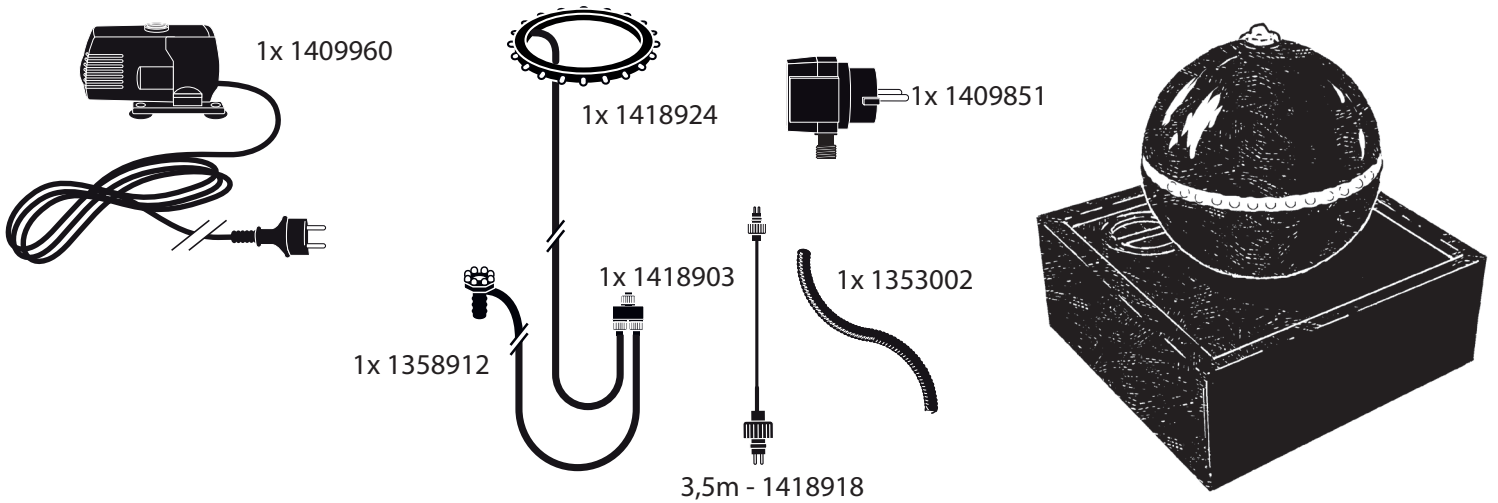

~ Tripoli ~

Contents / Inhalt / Contenu / Inhoud:

~ Tripoli ~

NOT INCLUDED

- This product contains light sources of energy efficiency class G
- Dieses Produkt enthält Lichtquellen der Energieeffizienzklasse G
- Dit product bevat lichtbronnen van energie-efficiëntieklasse G
- Ce produit contient des sources lumineuses de classe d'efficacité énergétique G

- During severe frost switch off the pump, remove ornament and pump!
- Bei strengem Frost sollte das Set ausgeschaltet sowie das Deko-Element und Pumpe entfernt werden!
- Tijdens strenge vorst set uitschakelen, ornament en pomp verwijderen!
- Protégez votre fontaine décorative et mettez votre pompe à l'arrêt pendant la période d'hiver.