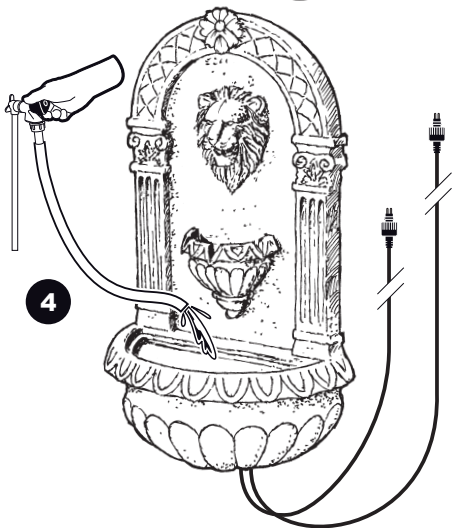

~ Assoro ~

Contents / Inhalt / Contenu / Inhoud:

1 x 1308338

- During severe frost switch off the pump, remove ornament and pump!
- Bei strengem Frost sollte das Set ausgeschaltet sowie das Deko-Element und Pumpe entfernt werden!
- Tijdens strenge vorst set uitschakelen, ornament en pomp verwijderen!
- Protégez votre fontaine décorative et mettez votre pompe à l'arrêt pendant la période d'hiver.