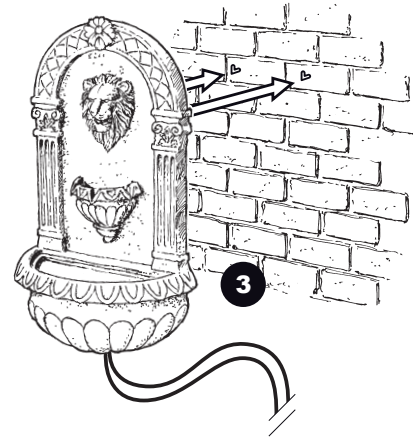

~ Assoro ~

Contents / Inhalt / Contenu / Inhoud:

1 x 1308338

- During severe frost switch off the pump, remove ornament and pump!
- Bei strengem Frost sollte das Set ausgeschaltet sowie das Deko-Element und Pumpe entfernt werden!
- Tijdens strenge vorst set uitschakelen, ornament en pomp verwijderen!
- Protégez votre fontaine décorative et mettez votre pompe à l'arrêt pendant la période d'hiver.