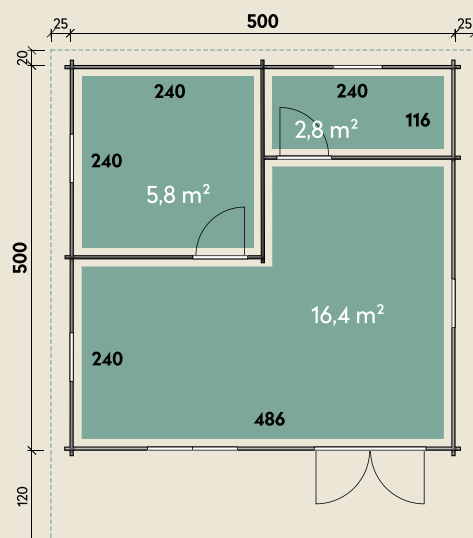

Mehr Produkte finden Sie
in unserem Katalog!

Art.-Nr. 871 010

DIMENSIONEN

	Bohlenstärke	70 mm
	Innenmaß	486 x 486 cm
	Sockelmaß	500 x 500 cm
	Gesamtmaß	550 x 640 cm
	Grundfläche	25 m ²
	Rauminhalt	60,0 m ³
	Firsthöhe	293 cm
	Seitenwandhöhe	202 cm
	Dachüberstand vorne/seitlich/hinten	120/ 25/ 20 cm
	Dachneigung	14 °
	Dachfläche	40,3 m ²
	Dachbretter	20 mm
	Fußboden	28 mm

Lappland 70-A

70 mm | 500 x 500 cm | 25 m² | Spiegeln: nicht möglich

5 JAHRE
GARANTIE

Durch Kunden farblich behandelt.

TÜREN & FENSTER

	Doppeltür (ISO)	145 x 187 cm
	2 Innen-Einzeltüren	66 x 180 cm
	4 Einzel Fenster zum Öffnen (ISO)	63 x 89 cm
	1 Doppelfenster zum Öffnen (ISO)	117 x 89 cm

Die UVP-Preise finden Sie in der Preisliste oder unter:
www.finnhaus.de/downloads.php

VERPACKUNG

	Paketmaß	
	Paket 1	665 x 120 x 102 cm
	Paket 2	670 x 120 x 63 cm
	Gesamtgewicht	2.810 kg

ZUBEHÖR

Dachpappe
4 Rollen zu 15 m
14 VE Dachschindeln
Dachrinne
Kunststoff 320B
mit 2 KS-Ergänzungsset
K4B, anthrazit
Alu bis 800 cm
mit 2 Fallrohren