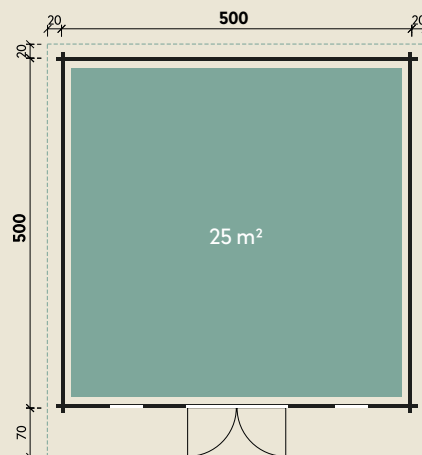

Mehr Produkte finden Sie
in unserem Katalog!

Art.-Nr. 870 845

DIMENSIONEN

	Bohlenstärke	70 mm
	Innenmaß	486 x 486 cm
	Sockelmaß	500 x 500 cm
	Gesamtmaß	540 x 590 cm
	Grundfläche	25 m ²
	Rauminhalt	54,0 m ³
	Seitenwandhöhe v/h	242/202 cm
	Dachüberstand vorne/seitlich/hinten	70/ 20/ 20 cm
	Dachneigung	5 °
	Dachfläche	31,9 m ²
	Dachbretter inkl. Dachpappe	20 mm
	Fußboden	28 mm

TÜREN & FENSTER

	Doppeltür (ISO)	145 x 187 cm
	2 Einzelfenster zum Öffnen (ISO)	46 x 159 cm

VERPACKUNG

	Paketmaß	
	Paket 1	665 x 120 x 102 cm
	Paket 2	500 x 120 x 50 cm
	Gesamtgewicht	1.750 kg

ZUBEHÖR

Einzelfenster 63 x 89 cm
Einzelfenster 117 x 89 cm
Bodentiefes Fenster
56 x 159 cm
Schiebetür im Tausch
300 x 210 cm
7 Rollen Dichtungsbahnen
Dachrinne
Alu bis 600 cm
mit 1 Fallrohr

Trondheim 70-F

70 mm | 500 x 500 cm | 25 m²

5 JAHRE
GARANTIE

Die UVP-Preise finden Sie in der Preisliste oder unter:
www.finnhaus.de/downloads.php

Alle Preise sind empfohlene Verkaufspreise inklusive der gesetzlichen MwSt.
Weitere Informationen finden Sie unter: www.finnhaus.de oder im aktuellen Katalog.
Technische Änderungen, Druckfehler und Irrtümer vorbehalten.