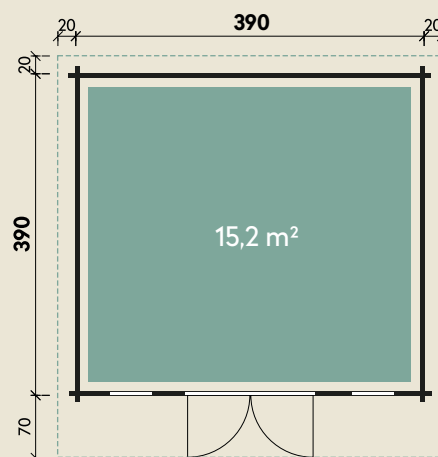

Mehr Produkte finden Sie
in unserem Katalog!

Art.-Nr. 870 825

DIMENSIONEN

	Bohlenstärke	70 mm
	Innenmaß	376 x 376 cm
	Sockelmaß	390 x 390 cm
	Gesamtmaß	430 x 480 cm
	Grundfläche	15,2 m ²
	Rauminhalt	32,6 m ³
	Seitenwandhöhe v/h	242/202 cm
	Dachüberstand vorne/seitlich/hinten	70/ 20/ 20 cm
	Dachneigung	6 °
	Dachfläche	20,6 m ²
	Dachbretter inkl. Dachpappe	20 mm
	Fußboden	28 mm

TÜREN & FENSTER

	Doppeltür (ISO)	145 x 187 cm
	2 Einzel Fenster zum Öffnen (ISO)	46 x 159 cm

VERPACKUNG

	Paketmaß	
	Paket 1	610 x 120 x 79 cm
	Gesamtgewicht	1.585 kg

ZUBEHÖR

Einzel Fenster 63 x 89 cm
Einzel Fenster 117 x 89 cm
Bodentiefes Fenster
56 x 159 cm
Schiebetür im Tausch
300 x 210 cm
5 Rollen Dichtungsbahnen

Dachrinne

Alu bis 600 cm
mit 1 Fallrohr

Trondheim 70-C

70 mm | 390 x 390 cm | 15,2 m²

5 JAHRE
GARANTIE

Die UVP-Preise finden Sie in der Preisliste oder unter:
www.finnhaus.de/downloads.php

Alle Preise sind empfohlene Verkaufspreise inklusive der gesetzlichen MwSt.
Weitere Informationen finden Sie unter: www.finnhaus.de oder im aktuellen Katalog.
Technische Änderungen, Druckfehler und Irrtümer vorbehalten.