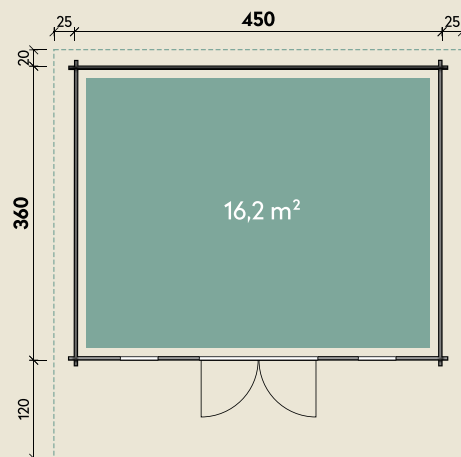

Mehr Produkte finden Sie
in unserem Katalog!

Art.-Nr. 870 730

DIMENSIONEN

	Bohlenstärke	70 mm
	Innenmaß	436 x 346 cm
	Sockelmaß	450 x 360 cm
	Gesamtmaß	500 x 500 cm
	Grundfläche	16,2 m ²
	Rauminhalt	36,1 m ³
	Firsthöhe	254 cm
	Seitenwandhöhe	208 cm
	Dachüberstand vorne/seitlich/hinten	120/ 25/ 20 cm
	Dachneigung	12 °
	Dachfläche	27,0 m ²
	Dachbretter	20 mm
	Fußboden	28 mm

TÜREN & FENSTER

	Doppeltür (ISO)	145 x 195 cm
	2 Einzelfenster zum Öffnen (ISO)	46 x 159 cm

VERPACKUNG

	Paketmaß	
	Paket 1	610 x 120 x 89 cm
	Gesamtgewicht	1.820 kg

ZUBEHÖR

Einzelfenster 63 x 89 cm
Doppelfenster 117 x 89 cm
Fenster 46 x 159 cm
7 Rollen Dachpappe zu 6 m
11 VE Dachschindeln

Dachrinne

Kunststoff 322B
mit KS-Ergänzungsset
K4B, anthrazit
Alu bis 500 cm
mit 2 Fallrohren

Hammerfest 70-D XL

70 mm | 450 x 360 cm | 16,2 m²

Die UVP-Preise finden Sie in der Preisliste oder unter:
www.finnhaus.de/downloads.php