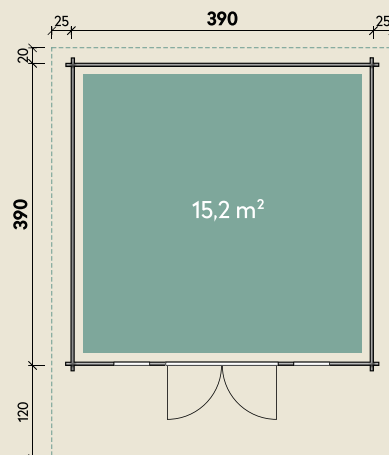

Mehr Produkte finden Sie
in unserem Katalog!

Art.-Nr. 870 720

DIMENSIONEN

	Bohlenstärke	70 mm
	Innenmaß	346 x 286 cm
	Sockelmaß	360 x 300 cm
	Gesamtmaß	410 x 470 cm
	Grundfläche	10,8 m ²
	Rauminhalt	23,9 m ³
	Firsthöhe	254 cm
	Seitenwandhöhe	208 cm
	Dachüberstand vorne/seitlich/hinten	150/ 25/ 20 cm
	Dachneigung	15 °
	Dachfläche	21,6 m ²
	Dachbretter	20 mm
	Fußboden	28 mm

TÜREN & FENSTER

	Doppeltür (ISO)	145 x 195 cm
	2 Einzelfenster zum Öffnen (ISO)	46 x 159 cm

VERPACKUNG

	Paketmaß	
	Paket 1	564 x 120 x 78 cm
	Gesamtgewicht	1.570 kg

ZUBEHÖR

Einzelfenster 63 x 89 cm
Doppelfenster 117 x 89 cm
6 Rollen Dachpappe zu 6 m
11 VE Dachschindeln

Dachrinne

Kunststoff 322B
mit KS-Ergänzungsset
K4B, anthrazit
Alu bis 600 cm
mit 2 Fallrohren

Hammerfest 70-C XL

70 mm | 390 x 390 cm | 15,2 m²

Die UVP-Preise finden Sie in der Preisliste oder unter:
www.finnhaus.de/downloads.php