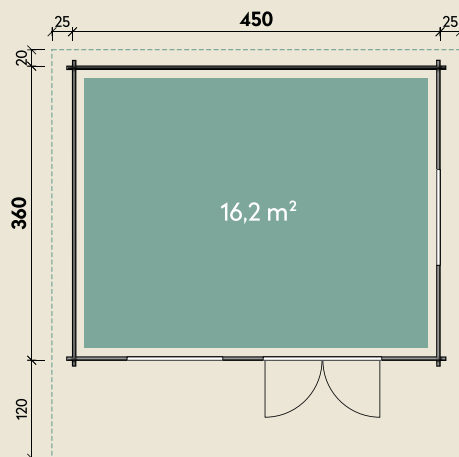

#### DIMENSIONEN

	Bohlenstärke	70 mm
	Innenmaß	436 x 346 cm
	Sockelmaß	450 x 360 cm
	Gesamtmaß	500 x 500 cm
	Grundfläche	16,2 m <sup>2</sup>
	Rauminhalt	36,7 m <sup>3</sup>
	Firsthöhe	262 cm
	Seitenwandhöhe	208 cm
	Dachüberstand vorne/seitlich/hinten	120/ 25/ 20 cm
	Dachneigung	12 °
	Dachfläche	28,0 m <sup>2</sup>
	Dachbretter	20 mm
	Fußboden	28 mm

#### TÜREN & FENSTER

	Doppeltür (ISO)	145 x 195 cm
	2 Doppelfenster Dreh-/Kipp (ISO)	117 x 89 cm

#### VERPACKUNG

	Paketmaß	
	Paket 1	610 x 120 x 89 cm
	Gesamtgewicht	1.840 kg

# Nordkap 70-D XL

70 mm | 450 x 360 cm | 16,2 m<sup>2</sup>

Die UVP-Preise finden Sie in der Preisliste oder unter:  
[www.finnhaus.de/downloads.php](http://www.finnhaus.de/downloads.php)

Alle Preise sind empfohlene Verkaufspreise inklusive der gesetzlichen MwSt.  
Weitere Informationen finden Sie unter: [www.finnhaus.de](http://www.finnhaus.de) oder im aktuellen Katalog.  
Technische Änderungen, Druckfehler und Irrtümer vorbehalten.