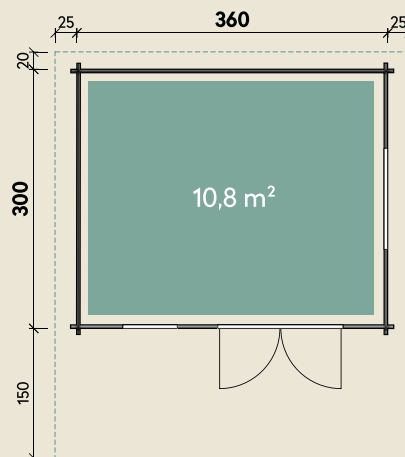

Alle Preise sind empfohlene Verkaufspreise inklusive der gesetzlichen MwSt.
Weitere Informationen finden Sie unter: www.finnhaus.de oder im aktuellen Katalog.
Technische Änderungen, Druckfehler und Irrtümer vorbehalten.