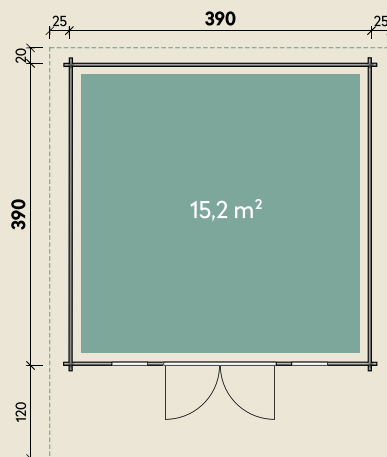

Mehr Produkte finden Sie
in unserem Katalog!

Art.-Nr. 870 520

DIMENSIONEN

	Bohlenstärke	70 mm
	Innenmaß	376 x 376 cm
	Sockelmaß	390 x 390 cm
	Gesamtmaß	440 x 530 cm
	Grundfläche	15,2 m ²
	Rauminhalt	33,8 m ³
	Firsthöhe	254 cm
	Seitenwandhöhe	208 cm
	Dachüberstand vorne/seitlich/hinten	120/ 25/ 20 cm
	Dachneigung	14 °
	Dachfläche	26,5 m ²
	Dachbretter	20 mm
	Fußboden	28 mm

TÜREN & FENSTER

	Doppeltür (ISO)	145 x 187 cm
	2 Einzelfenster zum Öffnen (ISO)	46 x 159 cm

VERPACKUNG

	Paketmaß	
	Paket 1	624 x 120 x 79 cm
	Gesamtgewicht	1.590 kg

ZUBEHÖR

Einzelfenster 63 x 89 cm
Doppelfenster 117 x 89 cm
6 Rollen Dachpappe zu 6 m
11 VE Dachschindeln

Dachrinne

Kunststoff 322B
mit KS-Ergänzungsset
K4B, anthrazit
Alu bis 600 cm
mit 2 Fallrohren

Hammerfest 70-C

70 mm | 390 x 390 cm | 15,2 m²

5 JAHRE
GARANTIE

Die UVP-Preise finden Sie in der Preisliste oder unter:
www.finnhaus.de/downloads.php