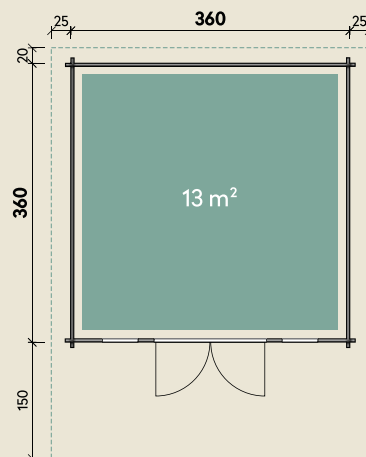

Alle Preise sind empfohlene Verkaufspreise inklusive der gesetzlichen MwSt.
Weitere Informationen finden Sie unter: www.finnhaus.de oder im aktuellen Katalog.
Technische Änderungen, Druckfehler und Irrtümer vorbehalten.