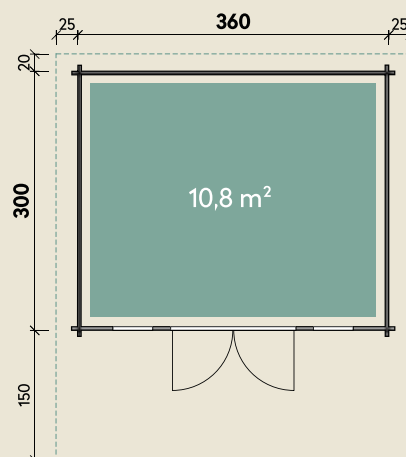

Alle Preise sind empfohlene Verkaufspreise inklusive der gesetzlichen MwSt.
Weitere Informationen finden Sie unter: www.finnhaus.de oder im aktuellen Katalog.
Technische Änderungen, Druckfehler und Irrtümer vorbehalten.