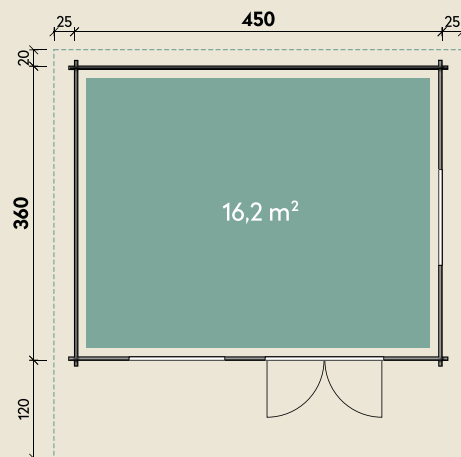

Mehr Produkte finden Sie
in unserem Katalog!

Art.-Nr. 870 230

DIMENSIONEN

	Bohlenstärke	70 mm
	Innenmaß	436 x 346 cm
	Sockelmaß	450 x 360 cm
	Gesamtmaß	500 x 500 cm
	Grundfläche	16,2 m ²
	Rauminhalt	36,7 m ³
	Firsthöhe	262 cm
	Seitenwandhöhe	208 cm
	Dachüberstand vorne/seitlich/hinten	120/ 25/ 20 cm
	Dachneigung	12 °
	Dachfläche	28,0 m ²
	Dachbretter	20 mm
	Fußboden	28 mm

TÜREN & FENSTER

	Doppeltür (ISO)	145 x 187 cm
	2 Doppelfenster Dreh-/Kipp (ISO)	117 x 89 cm

VERPACKUNG

	Paketmaß	
	Paket 1	610 x 120 x 89 cm
	Gesamtgewicht	1.840 kg

ZUBEHÖR

7 Rollen Dachpappe
zu 6 m
11 VE Dachschildeln

Dachrinne

Kunststoff 322B
mit KS-Ergänzungsset
K4B, anthrazit
Alu bis 500 cm mit
2 Fallrohren

Nordkap 70-D

70 mm | 450 x 360 cm | 16,2 m²

5 JAHRE
GARANTIE

Die UVP-Preise finden Sie in der Preisliste oder unter:
www.finnhaus.de/downloads.php