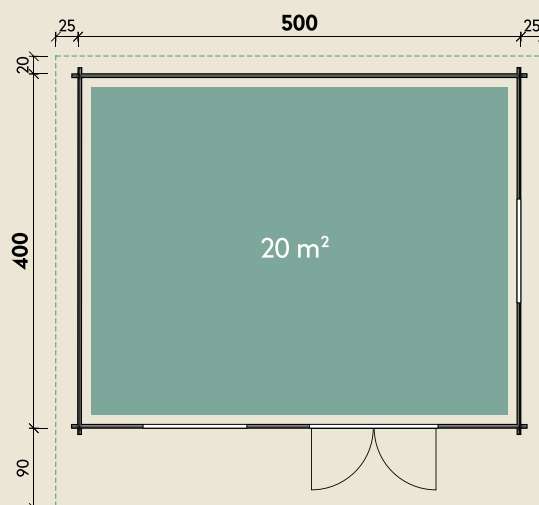

Mehr Produkte finden Sie
in unserem Katalog!

Art.-Nr. 870 210

DIMENSIONEN

	Bohlenstärke	70 mm
	Innenmaß	491 x 391 cm
	Sockelmaß	500 x 400 cm
	Gesamtmaß	550 x 510 cm
	Grundfläche	20 m ²
	Rauminhalt	46,0 m ³
	Firsthöhe	267 cm
	Seitenwandhöhe	208 cm
	Dachüberstand vorne/seitlich/hinten	90/ 25/ 20 cm
	Dachneigung	13,3 °
	Dachfläche	28,9 m ²
	Dachbretter	20 mm
	Fußboden	28 mm

TÜREN & FENSTER

	Doppeltür (ISO)	145 x 187 cm
	2 Doppelfenster Dreh-/Kipp (ISO)	117 x 89 cm

VERPACKUNG

	Paketmaß	
	Paket 1	684 x 120 x 92 cm
	Paket 2	650 x 120 x 60 cm
	Gesamtgewicht	2.590 kg

ZUBEHÖR

8 Rollen Dachpappe
zu 6 m
13 VE Dachschindeln
Dachrinne
Kunststoff 322B
mit KS-Ergänzungsset
K4B, anthrazit
Alu bis 600 cm mit
2 Fallrohren

Nordkap 70-M

70 mm | 500 x 400 cm | 20 m²

Die UVP-Preise finden Sie in der Preisliste oder unter:
www.finnhaus.de/downloads.php

Alle Preise sind empfohlene Verkaufspreise inklusive der gesetzlichen MwSt.
Weitere Informationen finden Sie unter: www.finnhaus.de oder im aktuellen Katalog.
Technische Änderungen, Druckfehler und Irrtümer vorbehalten.