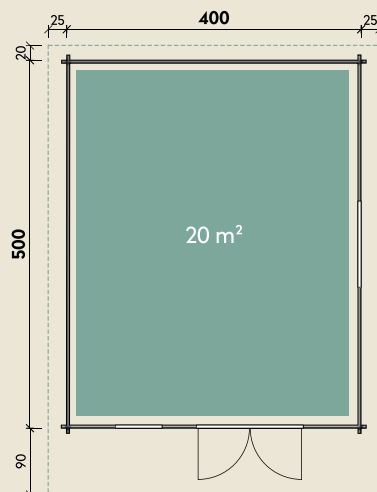

Alle Preise sind empfohlene Verkaufspreise inklusive der gesetzlichen MwSt.
Weitere Informationen finden Sie unter: www.finnhaus.de oder im aktuellen Katalog.
Technische Änderungen, Druckfehler und Irrtümer vorbehalten.