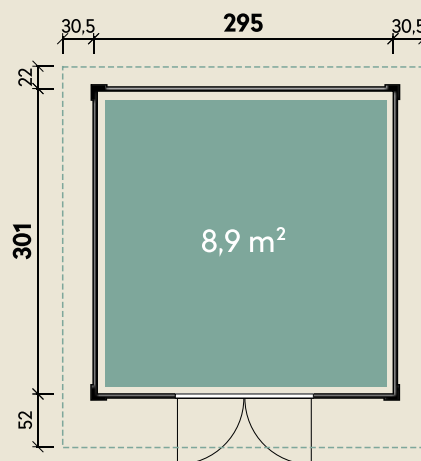

Alle Preise sind empfohlene Verkaufspreise inklusive der gesetzlichen MwSt.
Weitere Informationen finden Sie unter: www.finnhaus.de oder im aktuellen Katalog.
Technische Änderungen, Druckfehler und Irrtümer vorbehalten.