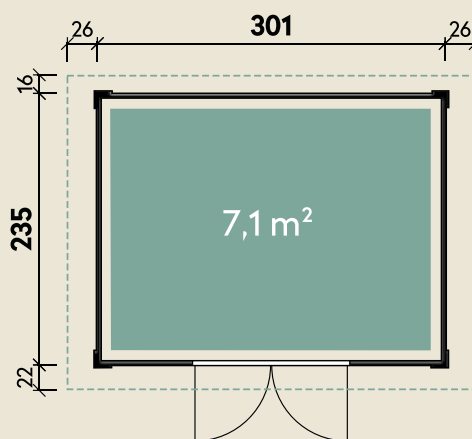

Alle Preise sind empfohlene Verkaufspreise inklusive der gesetzlichen MwSt.
Weitere Informationen finden Sie unter: www.finnhaus.de oder im aktuellen Katalog.
Technische Änderungen, Druckfehler und Irrtümer vorbehalten.