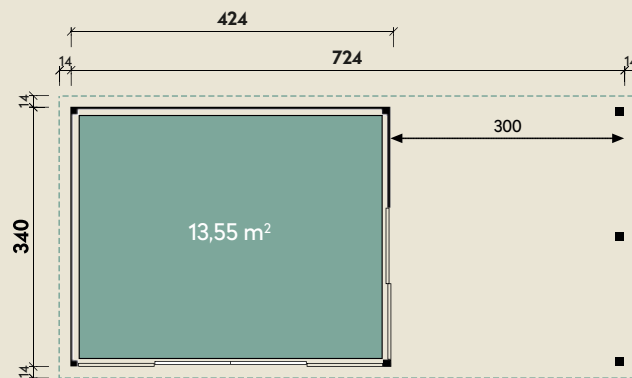

Mehr Produkte finden Sie
in unserem Katalog!

Art.-Nr. 858 310

DIMENSIONEN

	Bohlenstärke	58 mm
	Innenmaß	413 x 328 cm
	Sockelmaß	724 x 340 cm
	Gesamtmaß	752 x 368 cm
	Grundfläche	24,6 m ²
	Seitendach	300 cm
	Rauminhalt	55,9 m ³
	Seitenwandhöhe	239 cm
	Dachüberstand umlaufend	14 cm
	Dachneigung	2 °
	Dachfläche	27,7 m ²
	Dachbretter	18 mm
	Fußboden	18 mm

Maleen 7234

58 mm | 724 x 340 cm | 24,6 m²

5 JAHRE
GARANTIE

Die UVP-Preise finden Sie in der Preisliste oder unter:
www.finnhaus.de/downloads.php

TÜREN & FENSTER

	Schiebetür DIN rechts (Sicherheitsglas)	95 x 193 cm
	Doppelschiebetür (Sicherheitsglas)	190 x 193 cm

VERPACKUNG

	Paketmaß	
	Paket 1	440 x 118 x 63 cm
	Paket 2	247 x 116 x 38 cm
	Paket 3	350 x 120 x 30 cm
	Gesamtgewicht	1.123 kg

ZUBEHÖR

- 7 Rollen Dichtungsbahnen
- Dachrinne**
Alu bis 800 cm
mit 1 Fallrohr