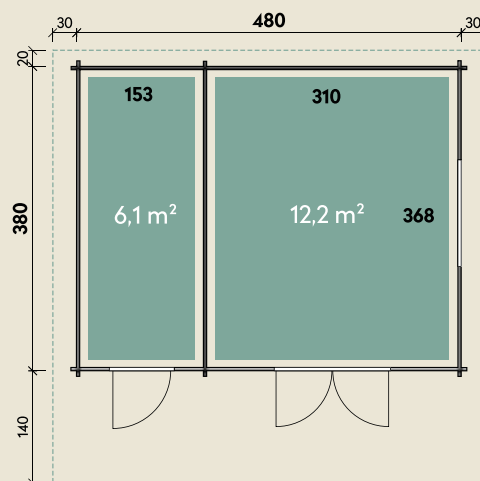

#### DIMENSIONEN

	Bohlenstärke	58 mm
	Innenmaß	463 x 368 cm
	Sockelmaß	480 x 380 cm
	Gesamtmaß	540 x 540 cm
	Grundfläche	18,2 m <sup>2</sup>
	Rauminhalt	44,9 m <sup>3</sup>
	Firsthöhe	297 cm
	Seitenwandhöhe	223 cm
	Dachüberstand vorne/seitlich/hinten	140/ 30/ 20 cm
	Dachneigung	19 °
	Dachfläche	30,6 m <sup>2</sup>
	Dachbretter	18 mm
	Fußboden	28 mm

#### TÜREN & FENSTER

	Doppeltür (ISO)	145 x 199 cm
	Einzeltür (Vollholz)	81 x 199 cm
	1 Einzelfenster zum Öffnen (ISO)	133 x 104 cm

#### VERPACKUNG

	Paketmaß	
	Paket 1	570 x 120 x 99 cm
	Paket 2	220 x 120 x 40 cm
	Gesamtgewicht	1.930 kg

# Caro 58-C Modern

58 mm | 480 x 380 cm | 18,2 m<sup>2</sup>

**5** JAHRE  
GARANTIE

Abbildung Klassik. Durch Kunden farblich behandelt.

Die UVP-Preise finden Sie in der Preisliste oder unter:  
[www.finnhaus.de/downloads.php](http://www.finnhaus.de/downloads.php)