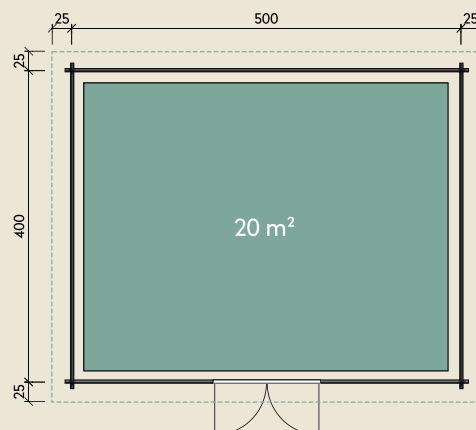

#### DIMENSIONEN

	Bohlenstärke	44 mm
	Innenmaß	491 x 391 cm
	Sockelmaß	500 x 400 cm
	Gesamtmaß	550 x 450 cm
	Grundfläche	20 m <sup>2</sup>
	Rauminhalt	43,3 m <sup>3</sup>
	Seitenwandhöhe v/h	228/215 cm
	Dachüberstand umlaufend	25 cm
	Dachneigung	2 °
	Dachfläche	24,8 m <sup>2</sup>
	Dachbretter inkl. Dachpappe	20 mm
	Fußboden	28 mm

#### TÜREN & FENSTER

	Doppeltür (ISO)	145 x 195 cm
	2 Fenster zum Öffnen (ISO)	46 x 159 cm

# Mira 5040 XL

44 mm | 500 x 400 cm | 20 m<sup>2</sup>

**5** JAHRE  
GARANTIE

Mit extra  
hoher Tür!

Die UVP-Preise finden Sie in der Preisliste oder unter:  
[www.finnhaus.de/downloads.php](http://www.finnhaus.de/downloads.php)