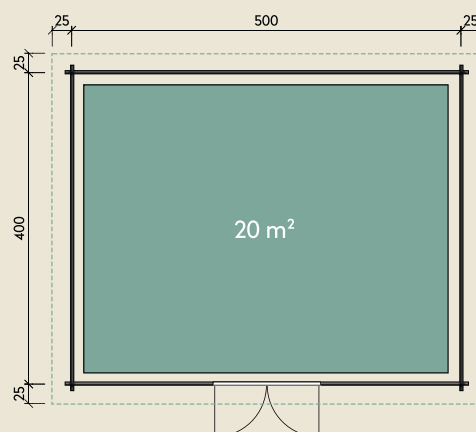

#### DIMENSIONEN

	Bohlenstärke	44 mm
	Innenmaß	491 x 391 cm
	Sockelmaß	500 x 400 cm
	Gesamtmaß	550 x 450 cm
	Grundfläche	20 m <sup>2</sup>
	Rauminhalt	43,3 m <sup>3</sup>
	Seitenwandhöhe v/h	228/215 cm
	Dachüberstand umlaufend	25 cm
	Dachneigung	2 °
	Dachfläche	24,8 m <sup>2</sup>
	Dachbretter inkl. Dachpappe	20 mm
	Fußboden	28 mm

#### TÜREN & FENSTER

	Doppeltür (ISO)	145 x 195 cm
	2 Fenster zum Öffnen (ISO)	46 x 159 cm

# Malmö 44-M XL

44 mm | 500 x 400 cm | 20 m<sup>2</sup>

**5** JAHRE  
GARANTIE

Mit extra  
hoher Tür!

Die UVP-Preise finden Sie in der Preisliste oder unter:  
[www.finnhaus.de/downloads.php](http://www.finnhaus.de/downloads.php)