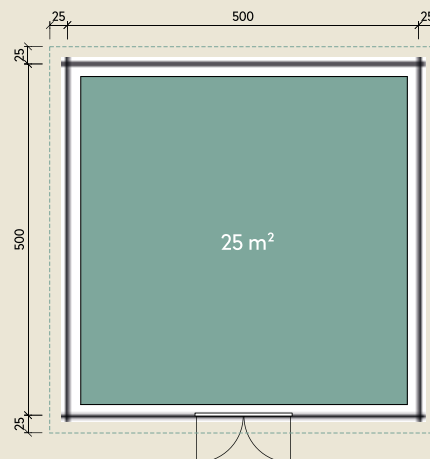

#### DIMENSIONEN

	Bohlenstärke	44 mm
	Innenmaß	491 x 491 cm
	Sockelmaß	500 x 500 cm
	Gesamtmaß	550 x 550 cm
	Grundfläche	25 m <sup>2</sup>
	Rauminhalt	54,3 m <sup>3</sup>
	Seitenwandhöhe v/h	228/215 cm
	Dachüberstand umlaufend	25 cm
	Dachneigung	1,5 °
	Dachfläche	20,5 m <sup>2</sup>
	Dachbretter inkl. Dachpappe	20 mm
	Fußboden	28 mm

#### TÜREN & FENSTER

	Doppeltür (ISO)	145 x 195 cm
	2 Fenster zum Öffnen (ISO)	46 x 159 cm

##### Dachrinne

Kunststoff 404Ax,  
anthrazit  
Alu bis 600 cm mit  
1 Fallrohr

# Malmö 44-F XL

44 mm | 500 x 500 cm | 25 m<sup>2</sup>

Die UVP-Preise finden Sie in der Preisliste oder unter:  
[www.finnhaus.de/downloads.php](http://www.finnhaus.de/downloads.php)

Alle Preise sind empfohlene Verkaufspreise inklusive der gesetzlichen MwSt.  
Weitere Informationen finden Sie unter: [www.finnhaus.de](http://www.finnhaus.de) oder im aktuellen Katalog.  
Technische Änderungen, Druckfehler und Irrtümer vorbehalten.