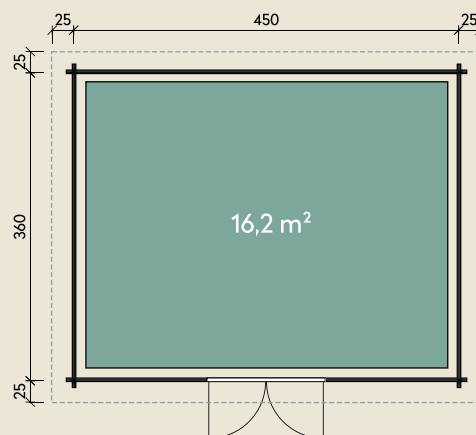

Mehr Produkte finden Sie
in unserem Katalog!

Art.-Nr. 847 330

DIMENSIONEN

	Bohlenstärke	44 mm
	Innenmaß	441 x 351 cm
	Sockelmaß	450 x 360 cm
	Gesamtmaß	500 x 410 cm
	Grundfläche	16,2 m ²
	Rauminhalt	35,0 m ³
	Seitenwandhöhe v/h	228/215 cm
	Dachüberstand umlaufend	25 cm
	Dachneigung	2,5 °
	Dachfläche	20,5 m ²
	Dachbretter inkl. Dachpappe	20 mm
	Fußboden	28 mm

TÜREN & FENSTER

	Doppeltür (ISO)	145 x 195 cm
	2 Fenster zum Öffnen (ISO)	46 x 159 cm

VERPACKUNG

	Paketmaß	
	Paket 1	610 x 120 x 89 cm
	Gesamtgewicht	1.750 kg

ZUBEHÖR

5 Rollen Dichtungsbahnen
Dachrinne
Kunststoff 404Ax,
anthrazit
Alu bis 600 cm mit
1 Fallrohr

Malmö 44-D XL

44 mm | 450 x 360 cm | 16,2 m²

5 JAHRE
GARANTIE

Durch Kunden farblich behandelt.

Die UVP-Preise finden Sie in der Preisliste oder unter:
www.finnhaus.de/downloads.php

FARB- BEHANDLUNG (gegen Mehrpreis)