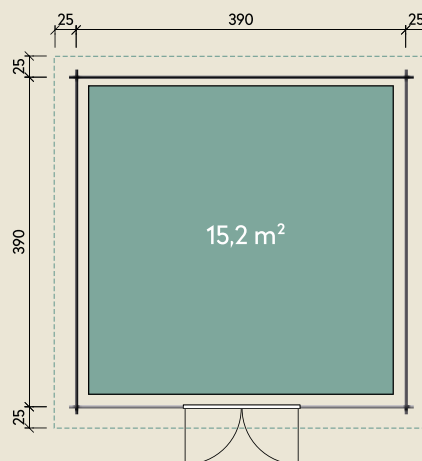

### DIMENSIONEN

	Bohlenstärke	44 mm
	Innenmaß	381 x 381 cm
	Sockelmaß	390 x 390 cm
	Gesamtmaß	440 x 440 cm
	Grundfläche	15,2 m <sup>2</sup>
	Rauminhalt	32,9 m <sup>3</sup>
	Seitenwandhöhe v/h	228/215 cm
	Dachüberstand umlaufend	25 cm
	Dachneigung	2,5 °
	Dachfläche	19,4 m <sup>2</sup>
	Dachbretter inkl. Dachpappe	20 mm
	Fußboden	28 mm

### TÜREN & FENSTER

	Doppeltür (ISO)	145 x 195 cm
	2 Fenster zum Öffnen (ISO)	46 x 159 cm

### VERPACKUNG

	Paketmaß	
	Paket 1	624 x 120 x 79 cm
	Gesamtgewicht	1.585 kg

# Mira 3939 XL

44 mm | 390 x 390 cm | 15,2 m<sup>2</sup>

Die UVP-Preise finden Sie in der Preisliste oder unter:  
[www.finnhaus.de/downloads.php](http://www.finnhaus.de/downloads.php)