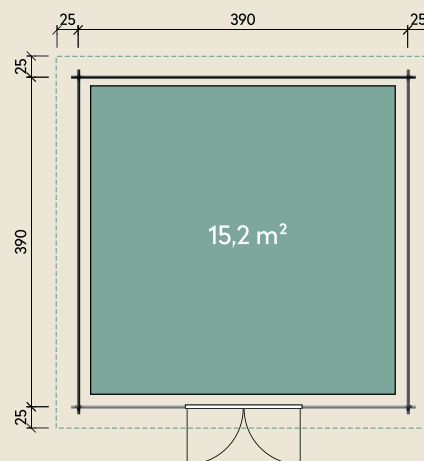

Mehr Produkte finden Sie
in unserem Katalog!

Art.-Nr. 847 320

DIMENSIONEN

	Bohlenstärke	44 mm
	Innenmaß	381 x 381 cm
	Sockelmaß	390 x 390 cm
	Gesamtmaß	440 x 440 cm
	Grundfläche	15,2 m ²
	Rauminhalt	32,9 m ³
	Seitenwandhöhe v/h	228/215 cm
	Dachüberstand umlaufend	25 cm
	Dachneigung	2,5 °
	Dachfläche	19,4 m ²
	Dachbretter inkl. Dachpappe	20 mm
	Fußboden	28 mm

TÜREN & FENSTER

	Doppeltür (ISO)	145 x 195 cm
	2 Fenster zum Öffnen (ISO)	46 x 159 cm

VERPACKUNG

	Paketmaß	
	Paket 1	624 x 120 x 79 cm
	Gesamtgewicht	1.585 kg

ZUBEHÖR

5 Rollen Dichtungsbahnen
Dachrinne
Kunststoff 402Ax,
anthrazit
Alu bis 600 cm mit
1 Fallrohr

Malmö 44-C XL

44 mm | 390 x 390 cm | 15,2 m²

Die UVP-Preise finden Sie in der Preisliste oder unter:
www.finnhaus.de/downloads.php

FARB- BEHANDLUNG (gegen Mehrpreis)

Fichte

Bernstein

Gletschergrau

Felsgrau