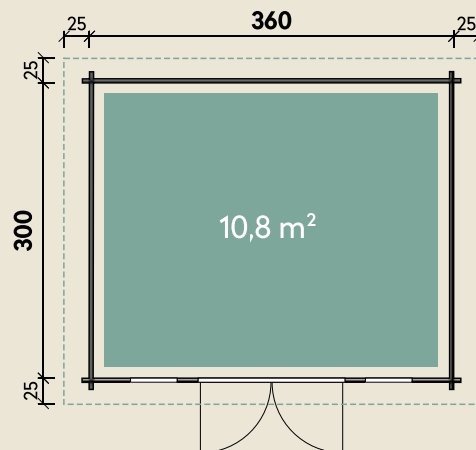

Mehr Produkte finden Sie
in unserem Katalog!

Art.-Nr. 847 300

DIMENSIONEN

	Bohlenstärke	44 mm
	Innenmaß	351 x 291 cm
	Sockelmaß	360 x 300 cm
	Gesamtmaß	410 x 350 cm
	Grundfläche	10,8 m ²
	Rauminhalt	23,2 m ³
	Seitenwandhöhe v/h	228/215 cm
	Dachüberstand umlaufend	25 cm
	Dachneigung	2,5 °
	Dachfläche	14,4 m ²
	Dachbretter inkl. Dachpappe	20 mm
	Fußboden	28 mm

TÜREN & FENSTER

	Doppeltür (ISO)	145 x 195 cm
	2 Fenster zum Öffnen (ISO)	46 x 159 cm

VERPACKUNG

	Paketmaß	
	Paket 1	564 x 120 x 78 cm
	Gesamtgewicht	1.470 kg

ZUBEHÖR

3 Rollen Dichtungsbahnen
Dachrinne
Kunststoff 402Ax,
anthrazit
Alu bis 600 cm mit
1 Fallrohr

Malmö 44-A XL

44 mm | 360 x 300 cm | 10,8 m²

Die UVP-Preise finden Sie in der Preisliste oder unter:
www.finnhaus.de/downloads.php

FARB-BEHANDLUNG (gegen Mehrpreis)

	Fichte
	Bernstein
	Gletschergrau
	Felsgrau