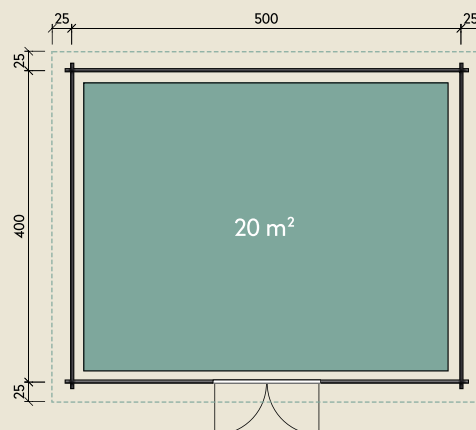

Mehr Produkte finden Sie
in unserem Katalog!

Art.-Nr. 847 260

DIMENSIONEN

	Bohlenstärke	44 mm
	Innenmaß	491 x 391 cm
	Sockelmaß	500 x 400 cm
	Gesamtmaß	550 x 450 cm
	Grundfläche	20 m ²
	Rauminhalt	43,3 m ³
	Seitenwandhöhe v/h	228/215 cm
	Dachüberstand umlaufend	25 cm
	Dachneigung	2 °
	Dachfläche	24,8 m ²
	Dachbretter inkl. Dachpappe	20 mm
	Fußboden	28 mm

TÜREN & FENSTER

	Doppeltür (ISO)	145 x 187 cm
	2 Fenster zum Öffnen (ISO)	46 x 159 cm

VERPACKUNG

	Paketmaß	
	Paket 1	650 x 120 x 60 cm
	Paket 2	570 x 120 x 45 cm
	Gesamtgewicht	2.327 kg

ZUBEHÖR

6 Rollen Dichtungsbahnen

Dachrinne

Kunststoff 404Ax,
anthrazit
Alu bis 600 cm mit
1 Fallrohr

Mira 5040

44 mm | 500 x 400 cm | 20 m²

5 JAHRE
GARANTIE

Die UVP-Preise finden Sie in der Preisliste oder unter:
www.finnhaus.de/downloads.php