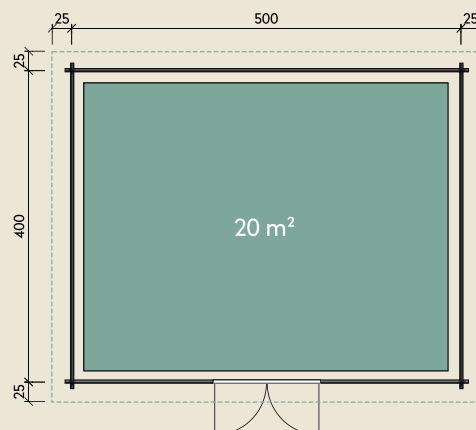

#### DIMENSIONEN

	Bohlenstärke	44 mm
	Innenmaß	491 x 391 cm
	Sockelmaß	500 x 400 cm
	Gesamtmaß	550 x 450 cm
	Grundfläche	20 m <sup>2</sup>
	Rauminhalt	43,3 m <sup>3</sup>
	Seitenwandhöhe v/h	228/215 cm
	Dachüberstand umlaufend	25 cm
	Dachneigung	2 °
	Dachfläche	24,8 m <sup>2</sup>
	Dachbretter inkl. Dachpappe	20 mm
	Fußboden	28 mm

#### TÜREN & FENSTER

	Doppeltür (ISO)	145 x 187 cm
	2 Fenster zum Öffnen (ISO)	46 x 159 cm

##### Dachrinne

Kunststoff 404Ax,  
anthrazit  
Alu bis 600 cm mit  
1 Fallrohr

# Malmö 44-M

44 mm | 500 x 400 cm | 20 m<sup>2</sup>

**5** JAHRE  
GARANTIE

Die UVP-Preise finden Sie in der Preisliste oder unter:  
[www.finnhaus.de/downloads.php](http://www.finnhaus.de/downloads.php)