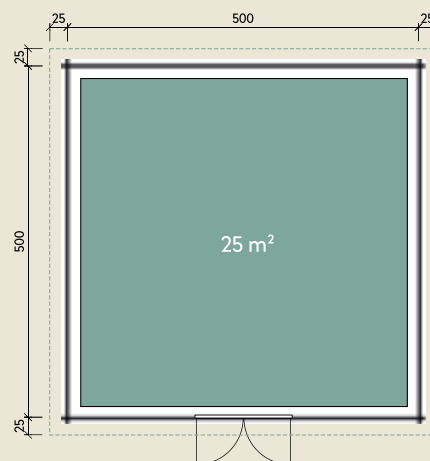

#### DIMENSIONEN

	Bohlenstärke	44 mm
	Innenmaß	491 x 491 cm
	Sockelmaß	500 x 500 cm
	Gesamtmaß	550 x 550 cm
	Grundfläche	25 m <sup>2</sup>
	Rauminhalt	54,3 m <sup>3</sup>
	Seitenwandhöhe v/h	228/215 cm
	Dachüberstand umlaufend	25 cm
	Dachneigung	1,5 °
	Dachfläche	20,5 m <sup>2</sup>
	Dachbretter inkl. Dachpappe	20 mm
	Fußboden	28 mm

#### TÜREN & FENSTER

	Doppeltür (ISO)	145 x 187 cm
	2 Fenster zum Öffnen (ISO)	46 x 159 cm

##### Dachrinne

Kunststoff 404Ax,  
anthrazit  
Alu bis 600 cm mit  
1 Fallrohr

# Mira 5050

44 mm | 500 x 500 cm | 25 m<sup>2</sup>

**5** JAHRE  
GARANTIE

Die UVP-Preise finden Sie in der Preisliste oder unter:  
[www.finnhaus.de/downloads.php](http://www.finnhaus.de/downloads.php)

Alle Preise sind empfohlene Verkaufspreise inklusive der gesetzlichen MwSt.  
Weitere Informationen finden Sie unter: [www.finnhaus.de](http://www.finnhaus.de) oder im aktuellen Katalog.  
Technische Änderungen, Druckfehler und Irrtümer vorbehalten.