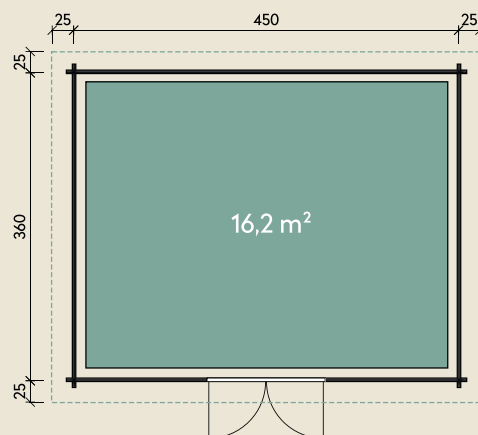

Mehr Produkte finden Sie
in unserem Katalog!

Art.-Nr. 847 230

DIMENSIONEN

	Bohlenstärke	44 mm
	Innenmaß	441 x 351 cm
	Sockelmaß	450 x 360 cm
	Gesamtmaß	500 x 410 cm
	Grundfläche	16,2 m ²
	Rauminhalt	35,0 m ³
	Seitenwandhöhe v/h	228/215 cm
	Dachüberstand umlaufend	25 cm
	Dachneigung	2,5 °
	Dachfläche	20,5 m ²
	Dachbretter inkl. Dachpappe	20 mm
	Fußboden	28 mm

TÜREN & FENSTER

	Doppeltür (ISO)	145 x 187 cm
	2 Fenster zum Öffnen (ISO)	46 x 159 cm

VERPACKUNG

	Paketmaß	
	Paket 1	610 x 120 x 89 cm
	Gesamtgewicht	1.750 kg

ZUBEHÖR

5 Rollen Dichtungsbahnen
Dachrinne
Kunststoff 404Ax,
anthrazit
Alu bis 600 cm mit
1 Fallrohr

Mira 4536

44 mm | 450 x 360 cm | 16,2 m²

5 JAHRE
GARANTIE

Die UVP-Preise finden Sie in der Preisliste oder unter:
www.finnhaus.de/downloads.php

Alle Preise sind empfohlene Verkaufspreise inklusive der gesetzlichen MwSt.
Weitere Informationen finden Sie unter: www.finnhaus.de oder im aktuellen Katalog.
Technische Änderungen, Druckfehler und Irrtümer vorbehalten.