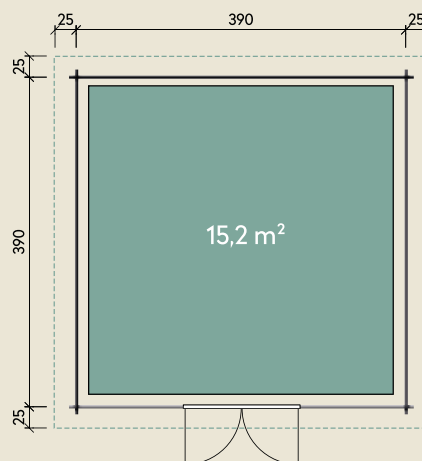

Mehr Produkte finden Sie
in unserem Katalog!

Art.-Nr. 847 220

DIMENSIONEN

	Bohlenstärke	44 mm
	Innenmaß	381 x 381 cm
	Sockelmaß	390 x 390 cm
	Gesamtmaß	440 x 440 cm
	Grundfläche	15,2 m ²
	Rauminhalt	32,9 m ³
	Seitenwandhöhe v/h	228/215 cm
	Dachüberstand umlaufend	25 cm
	Dachneigung	2,5 °
	Dachfläche	19,4 m ²
	Dachbretter inkl. Dachpappe	20 mm
	Fußboden	28 mm

TÜREN & FENSTER

	Doppeltür (ISO)	145 x 187 cm
	2 Fenster zum Öffnen (ISO)	46 x 159 cm

VERPACKUNG

	Paketmaß	
	Paket 1	624 x 120 x 79 cm
	Gesamtgewicht	1.585 kg

ZUBEHÖR

5 Rollen Dichtungsbahnen
Dachrinne
Kunststoff 402Ax,
anthrazit
Alu bis 600 cm mit
1 Fallrohr

Mira 3939

44 mm | 390 x 390 cm | 15,2 m²

5 JAHRE
GARANTIE

Die UVP-Preise finden Sie in der Preisliste oder unter:
www.finnhaus.de/downloads.php

Alle Preise sind empfohlene Verkaufspreise inklusive der gesetzlichen MwSt.
Weitere Informationen finden Sie unter: www.finnhaus.de oder im aktuellen Katalog.
Technische Änderungen, Druckfehler und Irrtümer vorbehalten.