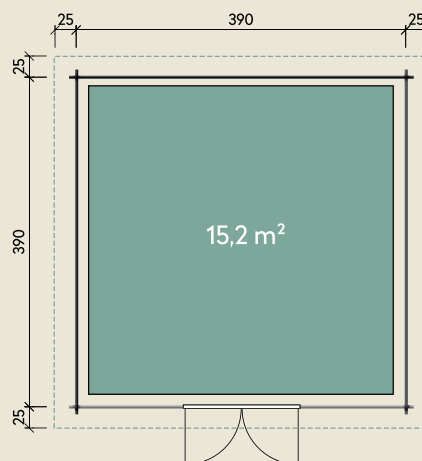

Mehr Produkte finden Sie
in unserem Katalog!

Art.-Nr. 847 220

DIMENSIONEN

	Bohlenstärke	44 mm
	Innenmaß	381 x 381 cm
	Sockelmaß	390 x 390 cm
	Gesamtmaß	440 x 440 cm
	Grundfläche	15,2 m ²
	Rauminhalt	32,9 m ³
	Seitenwandhöhe v/h	228/215 cm
	Dachüberstand umlaufend	25 cm
	Dachneigung	2,5 °
	Dachfläche	19,4 m ²
	Dachbretter inkl. Dachpappe	20 mm
	Fußboden	28 mm

TÜREN & FENSTER

	Doppeltür (ISO)	145 x 187 cm
	2 Fenster zum Öffnen (ISO)	46 x 159 cm

VERPACKUNG

	Paketmaß	
	Paket 1	624 x 120 x 79 cm
	Gesamtgewicht	1.585 kg

ZUBEHÖR

5 Rollen Dichtungsbahnen

Dachrinne

Kunststoff 402Ax,
anthrazit
Alu bis 600 cm mit
1 Fallrohr

Malmö 44-C

44 mm | 390 x 390 cm | 15,2 m²

5 JAHRE
GARANTIE

Die UVP-Preise finden Sie in der Preisliste oder unter:
www.finnhaus.de/downloads.php

Alle Preise sind empfohlene Verkaufspreise inklusive der gesetzlichen MwSt.
Weitere Informationen finden Sie unter: www.finnhaus.de oder im aktuellen Katalog.
Technische Änderungen, Druckfehler und Irrtümer vorbehalten.