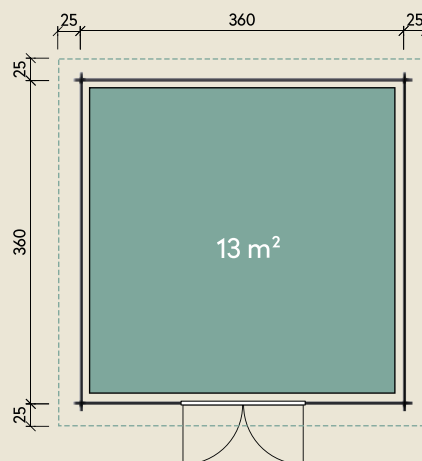

Mehr Produkte finden Sie
in unserem Katalog!

Art.-Nr. 847 210

DIMENSIONEN

	Bohlenstärke	44 mm
	Innenmaß	351 x 351 cm
	Sockelmaß	360 x 360 cm
	Gesamtmaß	410 x 410 cm
	Grundfläche	13 m ²
	Rauminhalt	27,9 m ³
	Seitenwandhöhe v/h	228/215 cm
	Dachüberstand umlaufend	25 cm
	Dachneigung	2,5 °
	Dachfläche	16,8 m ²
	Dachbretter inkl. Dachpappe	20 mm
	Fußboden	28 mm

TÜREN & FENSTER

	Doppeltür (ISO)	145 x 187 cm
	2 Fenster zum Öffnen (ISO)	46 x 159 cm

VERPACKUNG

	Paketmaß	
	Paket 1	610 x 120 x 79 cm
	Gesamtgewicht	1.590 kg

ZUBEHÖR

4 Rollen Dichtungsbahnen

Dachrinne

Kunststoff 402Ax,
anthrazit
Alu bis 600 cm mit
1 Fallrohr

Mira 3636

44 mm | 360 x 360 cm | 13 m²

5 JAHRE
GARANTIE

Die UVP-Preise finden Sie in der Preisliste oder unter:
www.finnhaus.de/downloads.php

Alle Preise sind empfohlene Verkaufspreise inklusive der gesetzlichen MwSt.
Weitere Informationen finden Sie unter: www.finnhaus.de oder im aktuellen Katalog.
Technische Änderungen, Druckfehler und Irrtümer vorbehalten.