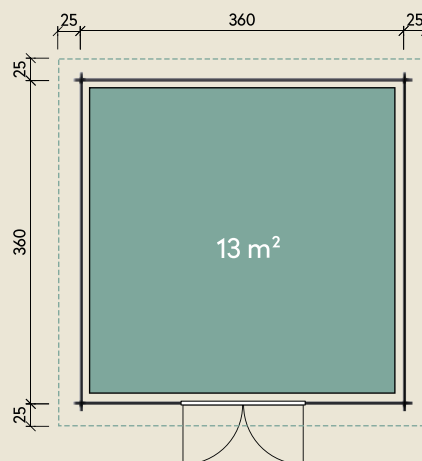

#### DIMENSIONEN

	Bohlenstärke	44 mm
	Innenmaß	351 x 351 cm
	Sockelmaß	360 x 360 cm
	Gesamtmaß	410 x 410 cm
	Grundfläche	13 m <sup>2</sup>
	Rauminhalt	27,9 m <sup>3</sup>
	Seitenwandhöhe v/h	228/215 cm
	Dachüberstand umlaufend	25 cm
	Dachneigung	2,5 °
	Dachfläche	16,8 m <sup>2</sup>
	Dachbretter inkl. Dachpappe	20 mm
	Fußboden	28 mm

#### TÜREN & FENSTER

	Doppeltür (ISO)	145 x 187 cm
	2 Fenster zum Öffnen (ISO)	46 x 159 cm

##### Dachrinne

Kunststoff 402Ax,  
anthrazit  
Alu bis 600 cm mit  
1 Fallrohr

# Malmö 44-B

44 mm | 360 x 360 cm | 13 m<sup>2</sup>

**5** JAHRE  
GARANTIE

Die UVP-Preise finden Sie in der Preisliste oder unter:  
[www.finnhaus.de/downloads.php](http://www.finnhaus.de/downloads.php)