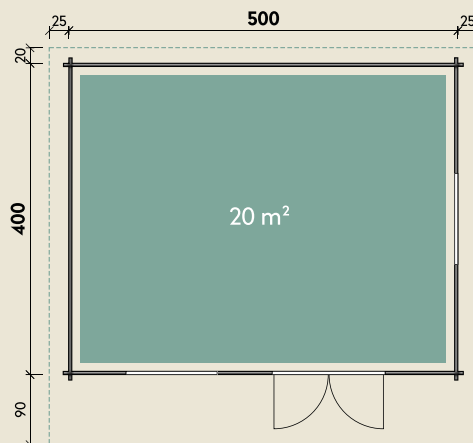

Mehr Produkte finden Sie
in unserem Katalog!

Art.-Nr. 847 180

DIMENSIONEN

	Bohlenstärke	44 mm
	Innenmaß	491 x 391 cm
	Sockelmaß	500 x 400 cm
	Gesamtmaß	550 x 510 cm
	Grundfläche	20 m ²
	Rauminhalt	46,5 m ³
	Firsthöhe	267 cm
	Seitenwandhöhe	208 cm
	Dachüberstand vorne/seitlich/hinten	90/ 25/ 20 cm
	Dachneigung	13,3 °
	Dachfläche	28,9 m ²
	Dachbretter	20 mm
	Fußboden	28 mm

TÜREN & FENSTER

	Doppeltür (ISO)	145 x 195 cm
	2 Einzelfenster zum Öffnen (ISO)	117 x 89 cm

ZUBEHÖR

8 Rollen Dachpappe zu 6 m
13 VE Dachschindeln

Dachrinne

Kunststoff 322B
mit KS-Ergänzungsset
K4B, anthrazit
Alu bis 600 cm
mit 2 Fallrohren

Nordkap 44-M XL

44 mm | 500 x 400 cm | 20 m²

Die UVP-Preise finden Sie in der Preisliste oder unter:
www.finnhaus.de/downloads.php

Alle Preise sind empfohlene Verkaufspreise inklusive der gesetzlichen MwSt.
Weitere Informationen finden Sie unter: www.finnhaus.de oder im aktuellen Katalog.
Technische Änderungen, Druckfehler und Irrtümer vorbehalten.