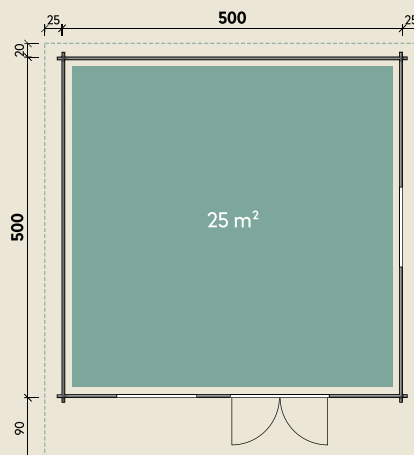

Mehr Produkte finden Sie
in unserem Katalog!

Art.-Nr. 847 150

DIMENSIONEN

	Bohlenstärke	44 mm
	Innenmaß	491 x 491 cm
	Sockelmaß	500 x 500 cm
	Gesamtmaß	550 x 610 cm
	Grundfläche	25 m ²
	Rauminhalt	57,2 m ³
	Firsthöhe	267 cm
	Seitenwandhöhe	208 cm
	Dachüberstand vorne/seitlich/hinten	90/ 25/ 20 cm
	Dachneigung	14 °
	Dachfläche	35,7 m ²
	Dachbretter	20 mm
	Fußboden	28 mm

TÜREN & FENSTER

	Doppeltür (ISO)	145 x 195 cm
	2 Einzelfenster zum Öffnen (ISO)	117 x 89 cm

ZUBEHÖR

3 Rollen Dachpappe zu 15 m
14 VE Dachschindeln

Dachrinne

Kunststoff 320B
mit 2 KS-Ergänzungsset
K4B, anthrazit
Alu bis 800 cm
mit 2 Fallrohren

Nordkap 44-F XL

44 mm | 500 x 500 cm | 25 m²

5 JAHRE
GARANTIE

Mit extra
hoher Tür!

Durch Kunden farblich behandelt.

Die UVP-Preise finden Sie in der Preisliste oder unter:
www.finnhaus.de/downloads.php

Alle Preise sind empfohlene Verkaufspreise inklusive der gesetzlichen MwSt.
Weitere Informationen finden Sie unter: www.finnhaus.de oder im aktuellen Katalog.
Technische Änderungen, Druckfehler und Irrtümer vorbehalten.