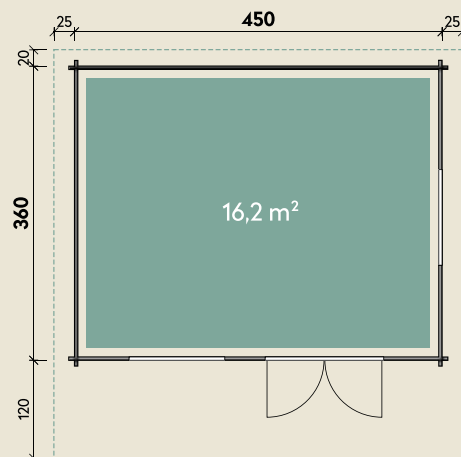

#### DIMENSIONEN

	Bohlenstärke	44 mm
	Innenmaß	441 x 351 cm
	Sockelmaß	450 x 360 cm
	Gesamtmaß	500 x 500 cm
	Grundfläche	16,2 m <sup>2</sup>
	Rauminhalt	36,4 m <sup>3</sup>
	Firsthöhe	262 cm
	Seitenwandhöhe	208 cm
	Dachüberstand vorne/seitlich/hinten	120/ 25/ 20 cm
	Dachneigung	12 °
	Dachfläche	28,0 m <sup>2</sup>
	Dachbretter	20 mm
	Fußboden	28 mm

#### TÜREN & FENSTER

	Doppeltür (ISO)	145 x 195 cm
	2 Einzelfenster zum Öffnen (ISO)	117 x 89 cm

# Nordkap 44-D XL

44 mm | 450 x 360 cm | 16,2 m<sup>2</sup>

**5** JAHRE  
GARANTIE

Die UVP-Preise finden Sie in der Preisliste oder unter:  
[www.finnhaus.de/downloads.php](http://www.finnhaus.de/downloads.php)