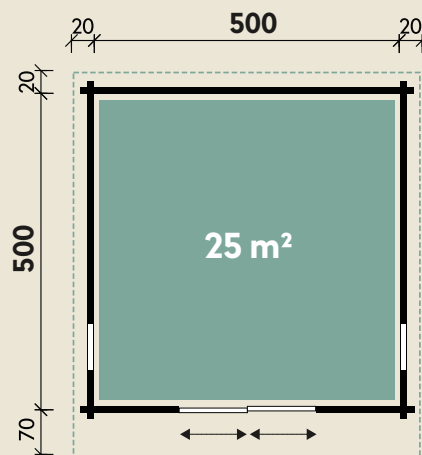

Mehr Produkte finden Sie
in unserem Katalog!

Art.-Nr. 846 441

DIMENSIONEN

	Bohlenstärke	44 mm
	Innenmaß	491 x 491 cm
	Sockelmaß	500 x 500 cm
	Gesamtmaß	540 x 590 cm
	Grundfläche	25 m ²
	Rauminhalt	58,2 m ³
	Seitenwandhöhe v/h	259/215 cm
	Dachüberstand vorne/seitlich/hinten	70/ 20/ 20 cm
	Dachneigung	5 °
	Dachfläche	31,9 m ²
	Dachbretter inkl. Dachpappe	20 mm
	Fußboden	28 mm

TÜREN & FENSTER

	Schiebetür (ISO)	300 x 210 cm
	2 Einzelfenster zum Öffnen (ISO)	46 x 159 cm

VERPACKUNG

	Paketmaß	
	Paket 1	665 x 120 x 102 cm
	Paket 2	210 x 120 x 20 cm
	Gesamtgewicht	1.900 kg

ZUBEHÖR

 Einzelfenster 63 x 89 cm
 Einzelfenster 117 x 89 cm
 Bodentiefes Fenster
 56 x 159 cm
 8 Rollen Dichtungsbahnen
Dachrinne
 Alu bis 600 cm
 mit 1 Fallrohr

Trondheim 44-F XL

Mit Schiebetür links

44 mm | 500 x 500 cm | 25 m² | Spiegeln: nicht möglich

5 JAHRE
GARANTIE

Mit extra
hoher Tür!

Die UVP-Preise finden Sie in der Preisliste oder unter:
www.finnhaus.de/downloads.php