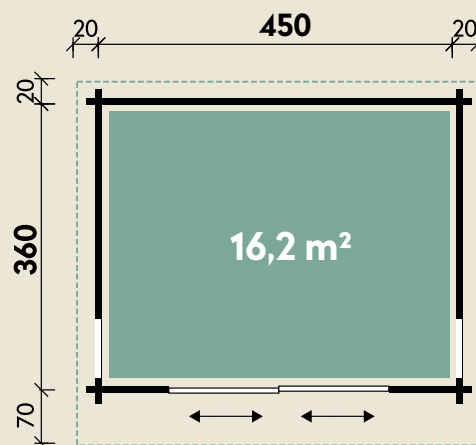

Mehr Produkte finden Sie
in unserem Katalog!

Art.-Nr. 846 431

DIMENSIONEN

	Bohlenstärke	44 mm
	Innenmaß	441 x 351 cm
	Sockelmaß	450 x 360 cm
	Gesamtmaß	490 x 450 cm
	Grundfläche	16,2 m ²
	Rauminhalt	37,6 m ³
	Seitenwandhöhe v/h	260/215 cm
	Dachüberstand vorne/seitlich/hinten	70/ 20/ 20 cm
	Dachneigung	6 °
	Dachfläche	22,1 m ²
	Dachbretter inkl. Dachpappe	20 mm
	Fußboden	28 mm

TÜREN & FENSTER

	Schiebetür (ISO)	300 x 210 cm
	2 Einzelfenster zum Öffnen (ISO)	46 x 159 cm

VERPACKUNG

	Paketmaß	
	Paket 1	610 x 120 x 89 cm
	Paket 2	210 x 120 x 20 cm
	Gesamtgewicht	2.150 kg

ZUBEHÖR

Einzelfenster 63 x 89 cm
Einzelfenster 117 x 89 cm
Bodentiefs Fenster
56 x 159 cm
6 Rollen Dichtungsbahnen
Dachrinne
Alu bis 600 cm
mit 1 Fallrohr

Trondheim 44-D XL

Mit Schiebetür links

44 mm | 450 x 360 cm | 16,2 m² | Spiegeln: nicht möglich

5 JAHRE
GARANTIE

Mit extra
hoher Tür!

Die UVP-Preise finden Sie in der Preisliste oder unter:
www.finnhaus.de/downloads.php