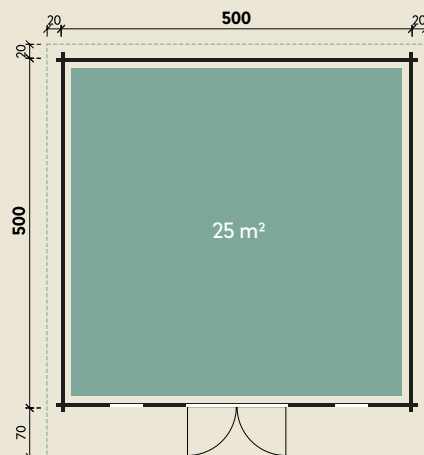

Mehr Produkte finden Sie
in unserem Katalog!

Art.-Nr. 846 240

DIMENSIONEN

	Bohlenstärke	44 mm
	Innenmaß	491 x 491 cm
	Sockelmaß	500 x 500 cm
	Gesamtmaß	540 x 590 cm
	Grundfläche	25 m ²
	Rauminhalt	57,6 m ³
	Seitenwandhöhe v/h	255/215 cm
	Dachüberstand vorne/seitlich/hinten	70/ 20/ 20 cm
	Dachneigung	4 °
	Dachfläche	31,9 m ²
	Dachbretter inkl. Dachpappe	20 mm
	Fußboden	28 mm

TÜREN & FENSTER

	Doppeltür (ISO)	145 x 195 cm
	2 Einzel Fenster zum Öffnen (ISO)	46 x 159 cm

VERPACKUNG

	Paketmaß	
	Paket 1	665 x 120 x 102 cm
	Paket 2	500 x 120 x 50 cm
	Gesamtgewicht	2.550 kg

ZUBEHÖR

8 Rollen Dichtungsbahnen
Dachrinne
Alu bis 600 cm
mit 1 Fallrohr

Trondheim 44-F XL

44 mm | 500 x 500 cm | 25 m²

5 JAHRE
GARANTIE

Mit extra
hoher Tür!

Die UVP-Preise finden Sie in der Preisliste oder unter:
www.finnhaus.de/downloads.php

Alle Preise sind empfohlene Verkaufspreise inklusive der gesetzlichen MwSt.
Weitere Informationen finden Sie unter: www.finnhaus.de oder im aktuellen Katalog.
Technische Änderungen, Druckfehler und Irrtümer vorbehalten.