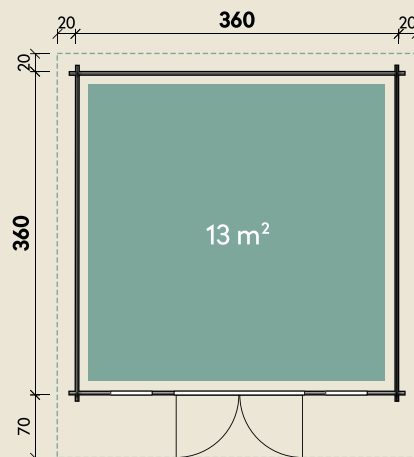

Mehr Produkte finden Sie
in unserem Katalog!

Art.-Nr. 846 210

DIMENSIONEN

	Bohlenstärke	44 mm
	Innenmaß	351 x 351 cm
	Sockelmaß	360 x 360 cm
	Gesamtmaß	400 x 450 cm
	Grundfläche	13 m ²
	Rauminhalt	29,6 m ³
	Seitenwandhöhe v/h	255/212 cm
	Dachüberstand vorne/seitlich/hinten	70/ 20/ 20 cm
	Dachneigung	5 °
	Dachfläche	18,0 m ²
	Dachbretter inkl. Dachpappe	20 mm
	Fußboden	28 mm

TÜREN & FENSTER

	Doppeltür (ISO)	145 x 195 cm
	2 Einzel Fenster zum Öffnen (ISO)	46 x 159 cm

VERPACKUNG

	Paketmaß	
	Paket 1	610 x 120 x 79 cm
	Gesamtgewicht	1.590 kg

ZUBEHÖR

5 Rollen Dichtungsbahnen
Dachrinne
Alu bis 400 cm
mit 1 Fallrohr

Trondheim 44-B XL

44 mm | 360 x 360 cm | 13 m²

5 JAHRE
GARANTIE

Mit extra
hoher Tür!

Die UVP-Preise finden Sie in der Preisliste oder unter:
www.finnhaus.de/downloads.php

Alle Preise sind empfohlene Verkaufspreise inklusive der gesetzlichen MwSt.
Weitere Informationen finden Sie unter: www.finnhaus.de oder im aktuellen Katalog.
Technische Änderungen, Druckfehler und Irrtümer vorbehalten.